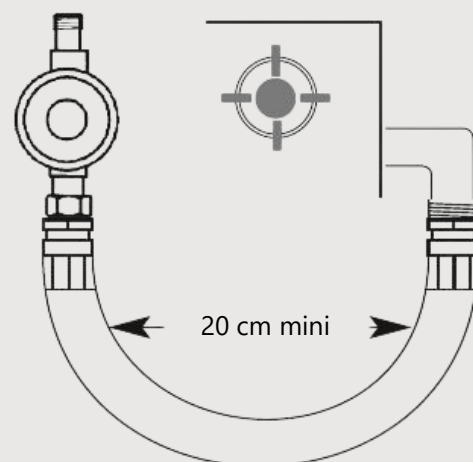

SCHÉMA TECHNIQUE

PACKAGING

Blister brochable