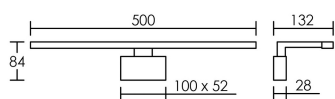

EEL (équiv. lampe): 0,14