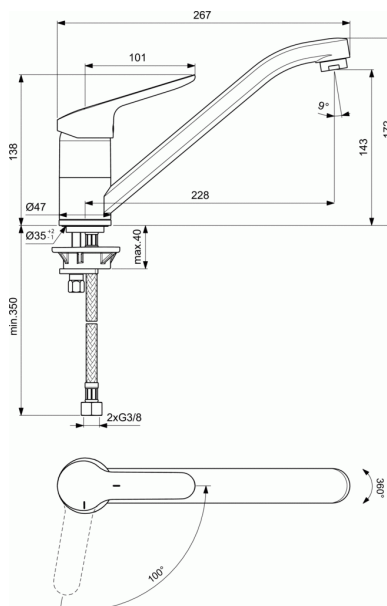

OKYRIS

Mitigeur évier monotrou

Mitigeur évier monotrou

Bec orientable avec aérateur encastré et limiteur de débit 50% déverrouillable

Cartouche Ø 38 mm Firmaflow®

Flexibles d'alimentation pex 3/8" 350mm

Système de fixation rapide EASY-FIX

BlueStart : ouverture eau froide en position

Hauteur sous aérateur 143 mm

Hauteur totale 172 mm

Projection 228 mm

FINITIONS*

AA

* AA = Chrome (AA)

NORMES ET ENVIRONNEMENT