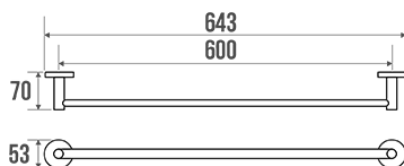

Fiche technique

Informations

Désignation	STYLE - Porte-serviettes 1 barre fixe, Inox brossé
Référence	200140

Les + produit

- + Ligne sobre et moderne.

Description

Visserie fournie.
Parfaitement coordonné avec nos barres de maintien inox.

Caractéristiques techniques

Matière	Inox
Finition	Brossé
Dimensions	643 x 70 mm
Poids net	0.470 kg
Conditionnement	Boîte carton + étiquette
Garantie	5 ans
Gencod	3563392001408
Code douanier	7324900010
Notice	Aucune notice disponible