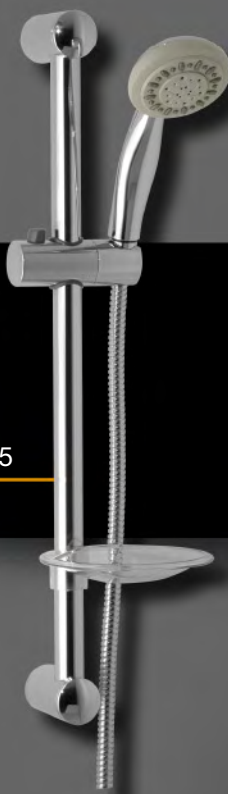

Aster 300

Douchette 3 jets

161 312

161 735