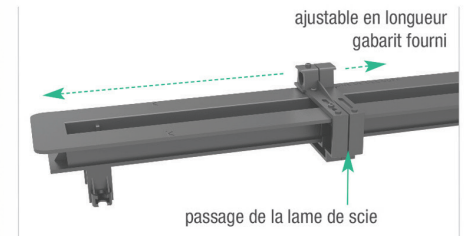

## CANIVEAU DE DOUCHE RECOUPABLE POUR UNE INSTALLATION SIMPLE ET EFFICACE

*Design discret  
et élégant*

### Avantages produit

- **Pose rapide** : 1 modèle unique pour toute configuration de douche à l'italienne
- **Bande Butyl** pour une étanchéité assurée
- **4 pieds réglables** à la main et vissables, pour un aplomb parfait dans la chape
- **Tube enjoliveur en acier inoxydable** : chromé et adaptable à la hauteur du carrelage : 6 à 22 mm **1**
- **2 rigoles ajustables** par sciage : gabarit de découpe fourni **2**
- **Accès total et direct** à la canalisation **3**
- **Faible décaissement** **4**

5 ANS  
GARANTIE

- 1** Un enjoliveur formé d'un tube en acier inoxydable réglable en hauteur de 6 à 22 mm facilite le réglage.

- 2** Les dimensions des rigoles s'ajustent au mm près par sciage (à l'aide d'un gabarit de découpe).

### Caractéristiques techniques

- longueur 400 à 1200 mm
- corps central siphonique hauteur 100 mm
- largeur 25 mm
- sortie Ø 50 mm
- débit 48 l/mn

Flashez pour  
découvrir la vidéo !

Code	Désignation	Indice
302 378	Caniveau de douche	000391B55