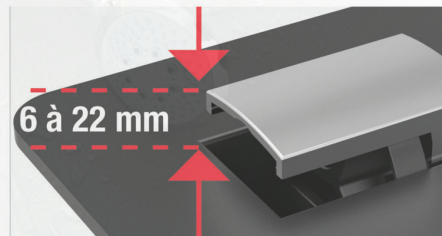

## CANIVEAU DE DOUCHE RECOUPABLE POUR UNE INSTALLATION SIMPLE ET EFFICACE

*Design discret  
et élégant*

### Avantages produit

- **Pose rapide** : 1 modèle unique pour toute configuration de douche à l'italienne
- **Bande Butyl** pour une étanchéité assurée
- **4 pieds réglables** à la main et vissables, pour un aplomb parfait dans la chape
- **Tube enjoliveur en acier inoxydable** : chromé et adaptable à la hauteur du carrelage : 6 à 22 mm **1**
- **2 rigoles ajustables** par sciage : gabarit de découpe fourni **2**
- **Accès total et direct** à la canalisation **3**
- **Faible décaissement** **4**

5 ANS  
GARANTIE

- 1** Un enjoliveur formé d'un tube en acier inoxydable réglable en hauteur de 6 à 22 mm facilite le réglage.

- 2** Les dimensions des rigoles s'ajustent au mm près par sciage (à l'aide d'un gabarit de découpe).

### Caractéristiques techniques

- longueur 400 à 1200 mm
- corps central siphonique hauteur 100 mm
- largeur 25 mm
- sortie Ø 50 mm
- débit 48 l/mn

Flashez pour  
découvrir la vidéo !

Code	Désignation	Indice
302 378	Caniveau de douche	000391B55