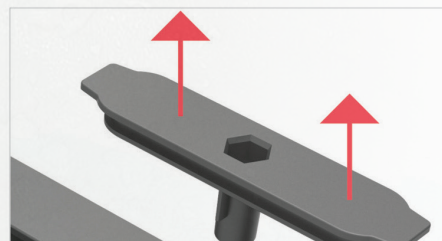

## CANIVEAU DE DOUCHE RECOUPABLE POUR UNE INSTALLATION SIMPLE ET EFFICACE

*Design discret  
et élégant*

### Avantages produit

- **Pose rapide** : 1 modèle unique pour toute configuration de douche à l'italienne
- **Bande Butyl** pour une étanchéité assurée
- **4 pieds réglables** à la main et vissables, pour un aplomb parfait dans la chape
- **Tube enjoliveur en acier inoxydable** : chromé et adaptable à la hauteur du carrelage : 6 à 22 mm **1**
- **2 rigoles ajustables** par sciage : gabarit de découpe fourni **2**
- **Accès total et direct** à la canalisation **3**
- **Faible décaissement** **4**

5 ANS  
GARANTIE

- 1** Un enjoliveur formé d'un tube en acier inoxydable réglable en hauteur de 6 à 22 mm facilite le réglage.

- 2** Les dimensions des rigoles s'ajustent au mm près par sciage (à l'aide d'un gabarit de découpe).