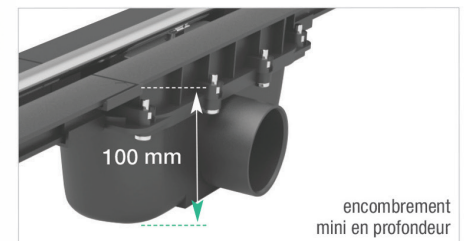

1. **4** Encombrement du corps siphonique central dans la chape compact : seulement 100 mm de décaissement.

Caractéristiques techniques

- longueur 400 à 1200 mm
- corps central siphonique hauteur 100 mm
- largeur 25 mm
- sortie Ø 50 mm
- débit 48 l/mn

Flashez pour
découvrir la vidéo !

Code	Désignation	Indice
302 378	Caniveau de douche	000391B55