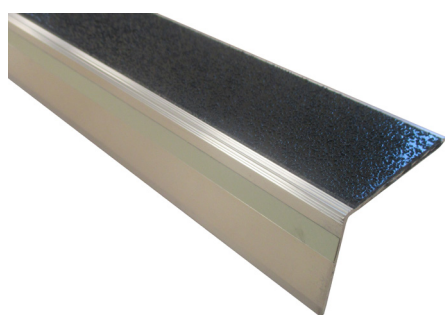

▲ NEZ DE MARCHÉ À ANGLE DROIT (CORNIÈRE) WACCESS®

Les nez de marche à angle droit (cornière) WACCESS® diminuent les risques de chutes dans les escaliers par leur antidérapant à fort contraste visuel qui alerte d'un danger potentiel ou par ses stries dans la masse. Ils assurent un bord rectiligne aux nez de marche

- 17 variantes
- Couleurs de l'antidérapant

NOUVEAU

LES + PRODUITS

- ▶ Installation et mise à longueur facile
- ▶ Durabilité accrue de l'antidérapant ou des stries antidérapantes moulées dans la masse
- ▶ Fixation durable par vissage, autoadhésif ou à coller
- ▶ Idéal pour rénovation des marches abîmées

Référence	Longueur	Largeur	Largeur contre-marche	Antidérapant	Nom	Environnement d'usage	Type de fixation	Photo	Matière	Poids
81 03 39	3 m	60 mm	46 mm	50mm Disponible en Bleu, Jaune, Rouge, Noir	Nez de marche large	Intérieur / Extérieur	À visser ou à coller, antidérapant livré non collé sur le produit Nombre de nez de marche collés avec la ref 801527: 1,5		Aluminium	1,44 kg
81 03 33	1,5 m	60 mm	46 mm	50mm Disponible en Bleu, Jaune, Rouge, Noir	Nez de marche large	Intérieur / Extérieur	À visser ou à coller, antidérapant livré non collé sur le produit Nombre de nez de marche collés avec la ref 801527: 3		Aluminium	0,40 kg
81 03 38	3 m	60 mm	46 mm	50mm Disponible en Bleu, Jaune, Rouge, Noir	Nez de marche large	Intérieur	Auto-adhésif, antidérapant collé sur le produit		Aluminium	1,44 kg
81 03 32	1,5 m	60 mm	46 mm	50mm Disponible en Bleu, Jaune, Rouge, Noir	Nez de marche large	Intérieur	Auto-adhésif, antidérapant collé sur le produit		Aluminium	0,40 kg