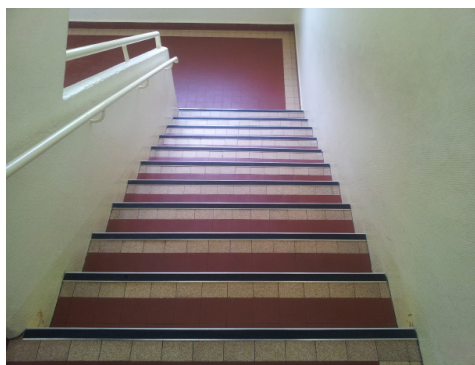

▲ NEZ DE MARCHÉ À ANGLE DROIT (CORNIÈRE) WACCESS®

Les nez de marche à angle droit (cornière) WACCESS® diminuent les risques de chutes dans les escaliers par leur antidérapant à fort contraste visuel qui alerte d'un danger potentiel ou par ses stries dans la masse. Ils assurent un bord rectiligne aux nez de marche

- 17 variantes
- Couleurs de l'antidérapant

NOUVEAU

LES + PRODUITS

- ▶ Installation et mise à longueur facile
- ▶ Durabilité accrue de l'antidérapant ou des stries antidérapantes moulées dans la masse
- ▶ Fixation durable par vissage, autoadhésif ou à coller
- ▶ Idéal pour rénovation des marches abîmées