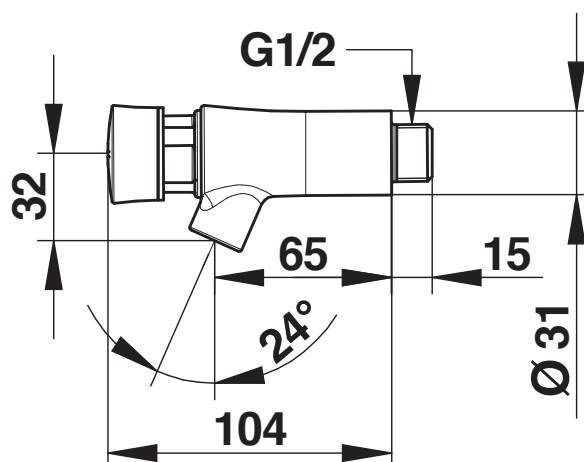

Gamme : Robinet simple temporisé pour lavabo

Réf : 66000 - PRESTO NEO mural

> Pression d'utilisation recommandée :

- 1 à 5 bars

> Débit :

- 3 l/mn à 3 bars, réglage 4 positions
- Dispositif anti-coup de bélier

> Durée d'écoulement :

- 15 secondes \pm 5 secondes

> Alimentation hydraulique :

- Mâle G 1/2" (15x21) en eau froide

> Dimensions :

- Saillie 65mm

> Résistance thermique :

- Ce robinet résiste à une température de 75°C durant 30 minutes dans le cadre de chocs thermiques

> Sécurité :

- Tête interchangeable et bouton non tournant évitant tout risque d'usure prématurée, avec marquage laser
- Repère cerclé bleu indémontable

> Livré avec :

- 1 notice de pose

> Normes / Agréments :