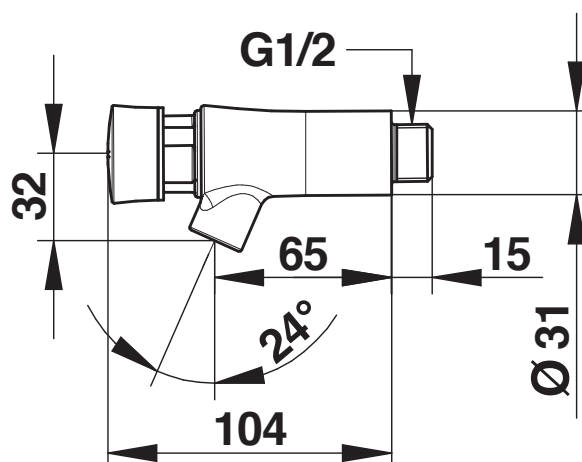

Gamme : Robinet simple temporisé pour lavabo

Réf : 66005 - PRESTO NEO mural - 7 sec. (PRESTOGREEN)

> Pression d'utilisation recommandée :

- 1 à 5 bars

> Débit :

- 3 l/mn à 3 bars - Réglage 4 positions
- Dispositif anti-coup de bélier

> Durée d'écoulement :

- 7 secondes

> Alimentation hydraulique :

- Mâle G 1/2" (15x21) en eau froide

> Dimensions :

- Saillie 65mm

> Résistance thermique :

- Ce robinet résiste à une température de 75°C durant 30 minutes dans le cadre de chocs thermiques

> Sécurité :

- Tête interchangeable et bouton non tournant évitant tout risque d'usure prématurée, avec marquage laser
- Repère cerclé bleu indémontable

> Livré avec :

- 1 Notice de pose

> Normes / Agréments :