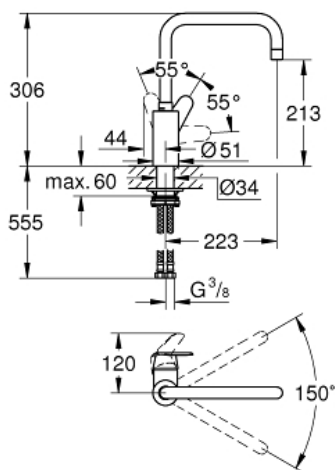

Pure Freude
an Wasser

GROHE

Descriptif Produit :
EURODISC COSMOPOLITAN
Mitigeur monocommande Evier

Spécifications Produit :

Bec haut

Monotrou sur plaque

GROHE StarLight Chrome éclatant et durable

GROHE SilkMove Cartouche en céramique 35 mm

GROHE Zero conduit d'eau isolé - sans plomb ni nickel

Limiteur de débit ajustable

Bec tube pivotant

0° / 150° / 360°

Mousseur

Flexibles de raccordement souples, sertis d'usine

Système de montage rapide

Finition :

□ 32259003 Chromé