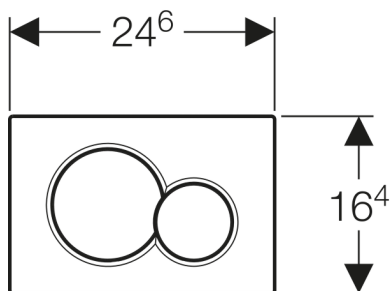

## Caractéristiques techniques

Force de déclenchement (N) : &lt; 20 N

Matériau : Matière synthétique

Couleur : Noir foncé RAL 9005

Produit(s) complémentaire(s)

111.303.00.5

111.333.00.5

111.373.00.5