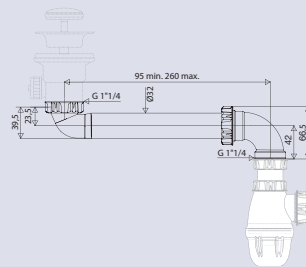

# 609900

tubulure gain d'espace ABS noir

CARACTERISTIQUES

- tubulure plastique recoupable
- entrée 1"1/4
- sortie 1"1/4

SPECIFICATIONS

PERFORMANCES

Hauteur sous lavabo : **70 mm**  
 Entraxe: 290 mm  
 Débit :

AVANTAGES

**100% gain d'espace sous l'évier :  
 le siphon est déporté vers le mur**

CONDITIONNEMENT

Packaging : **sachet**  
 Dimensions (mm) : **250 x 470 mm**  
 Parcel unit : **x 1**

REFERENCE

609900 005 00