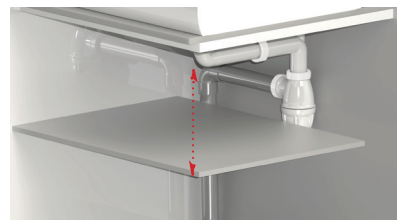

Gain d'espace sous l'évier

Tous nos produits sur
www.valentin.fr