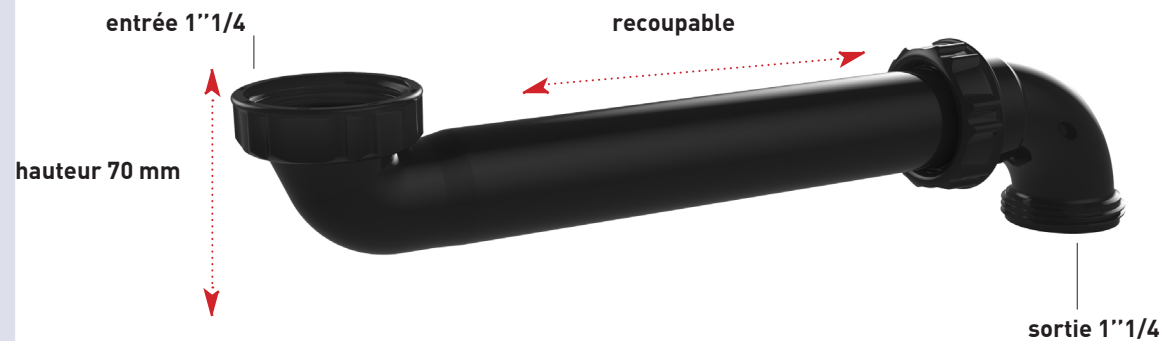

EAN CODE

3364549272845