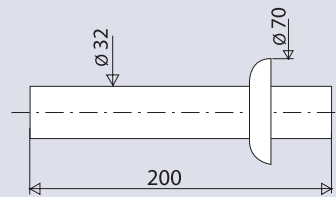

RACCORDEMENT LAVABO

18500

sortie murale polypropylène noir

CARACTERISTIQUES

- sortie murale polypropylène noir
- rosace noire
- Ø32 mm

SPECIFICATIONS

PERFORMANCES

Hauteur sous lavabo :
 Longueur: 200 mm
 Débit :

AVANTAGES

CONDITIONNEMENT

Packaging : **sachet**
 Dimensions (mm) : **150 x 250 mm**
 Parcel unit : **x 1**

REFERENCE

185000 005 00

EAN CODE

3364549272869

A associer avec