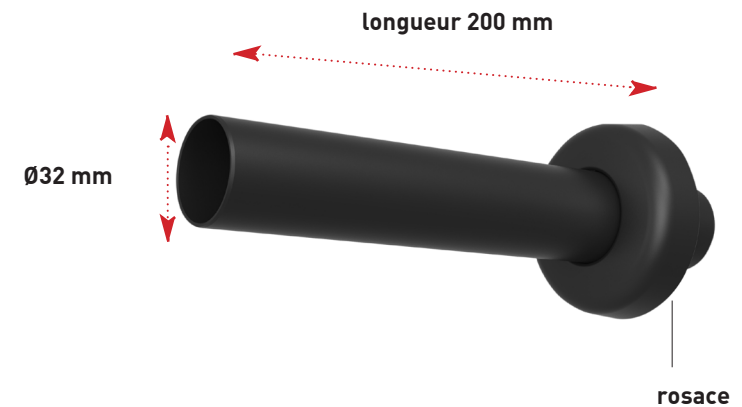

RACCORDEMENT LAVABO

18500

sortie murale polypropylène noir

CARACTERISTIQUES

- sortie murale polypropylène noir
- rosace noire
- Ø32 mm

SPECIFICATIONS

PERFORMANCES

Hauteur sous lavabo :
 Longueur: 200 mm
 Débit :

AVANTAGES

CONDITIONNEMENT

Packaging : **sachet**
 Dimensions (mm) : **150 x 250 mm**
 Parcel unit : **x 1**

REFERENCE

185000 005 00

EAN CODE

3364549272869

A associer avec