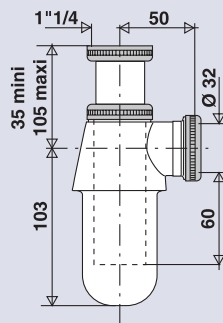

## CARACTERISTIQUES

- siphon ABS noir
- entrée 1"1/4
- sortie Ø 32

## PERFORMANCES

Encombrement sous lavabo : **138 à 208 mm**  
Débit : **46 l/mn**

## CONDITIONNEMENT

Packaging : **sachet**  
Dimensions (mm) : **200 x 250**  
Colisage : **x 1**

## AVANTAGES

Réglable min 35/max 105 mm

Garde d'eau 60 mm

hauteur réglable

culot démontable

sortie Ø 32 mm

Tous nos produits sur  
[www.valentin.fr](http://www.valentin.fr)