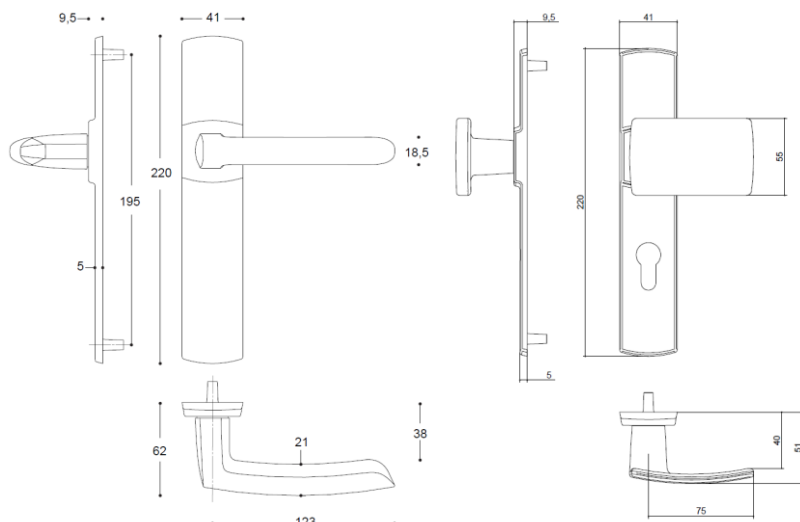

SCULT Ensemble sur grande plaque

Gamme :

- Version double béquille, poignée de tirage côté extérieur ou plaque aveugle côté extérieur
- Perçages :
 - Bec de cane
 - Clé I (cylindre européen)
 - Clé L
 - Condamnation simple
 - Condamnation à voyant
 - SGN2
- Finitions :
 - Chrome velours (*Grade 3 corrosion)
 - Diamant noir (*Grade 2 corrosion)
 - Platine (*Grade 1 corrosion)

Descriptif technique :

- Béquille en zamak
- Ensemble monobloc : béquille et plaque solidarisées
- Piliers taraudés intégrés et vis invisibles côté extérieur
- Ressort de rappel de béquille
- Carré de 7mm
- Vis de fixation M4 entraxe 195mm ou 165mm
- Livré en standard pour serrure entraxe 70mm