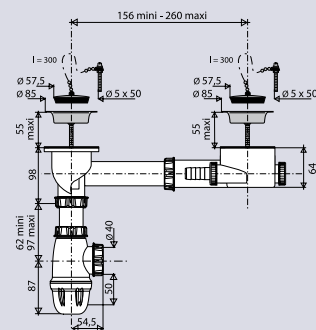

EQUIPEMENT EVIER 2 CUVES Ø 60

788000

extra-plat

CARACTERISTIQUES

- → tubulure plastique extensible réglable
- → cuvette inox avec vis centrale inox serrage 0 à 55 mm
- → siphon sortie Ø 40
- → 1 prise machine à laver ou raccord trop-plein

PERFORMANCES

Hauteur sous évier : **247 mm**
Entraxe : **260 maxi**
Débit : **56l/mn**

CONDITIONNEMENT

Packaging : **sachet**
Dimensions (mm) : **300 x 500**
Parcel unit : **x 1**

REFERENCE

788000 000 00

SPECIFICATIONS

AVANTAGES

Spécial évier avec trop-plein incorporé

Technologie Fit express : entraxe et hauteur réglables

Culot démontable

EAN CODE

3364541800824

cuvettes inox Ø 85
bouchons avec
enjoliveur chromé

ajustable de 156 à 260 mm

hauteur réglable
de 247 à 282 mm

sortie Ø 40

chaînettes 300 mm
et bornes d'attache