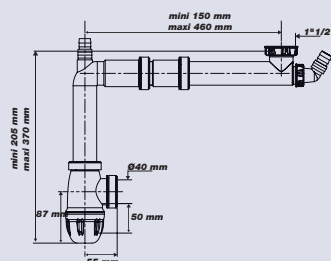

KIT DE RACCORDEMENT EVIER 1 CUVE

780600

tubulure gain d'espace CONNECTIC bi-matière+ siphon

CARACTERISTIQUES

- tubulure plastique extensible, réglable
- siphon sortie Ø 40 avec joints intégrés
- 2 prises machine à laver ou trop-plein

PERFORMANCES

Hauteur sous évier : **65.5 mm** (siphon déporté)
Entraxe: **de 150 à 460 mm**
Débit : **62l/mn**

CONDITIONNEMENT

Packaging : **sachet**
Dimensions (mm) : **250 x 470 mm**
Parcel unit : **x 1**

REFERENCE

780600 001 00

SPECIFICATIONS

AVANTAGES

Pose jusqu'à 10 fois plus rapide:
technologie Connectic adaptée à
tout type de cuves. réglable en
hauteur, largeur, profondeur

100% gain d'espace
100% étanche

EAN CODE

3364549260347

technologie
connectic
ajustement facile

prises m-à-laver

hauteur réglable
de 205 à 370 mm

technologie
connectic
orientable

technologie connectic
ajustement facile

joint sécurisé