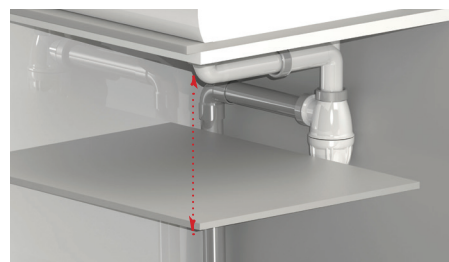

Gain d'espace sous l'évier