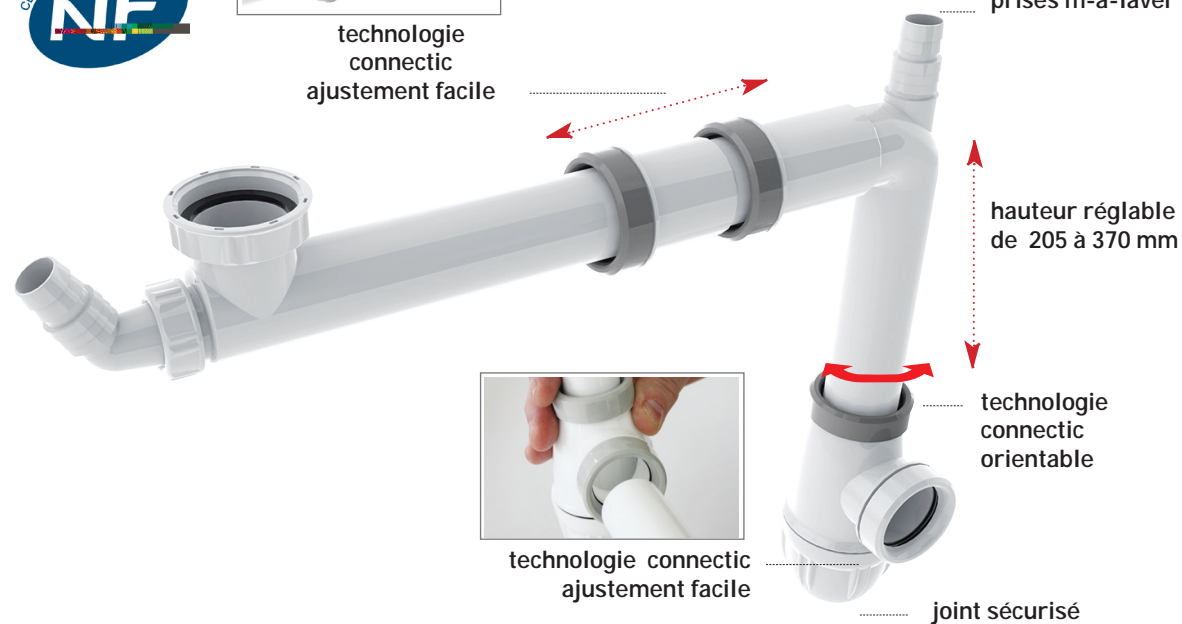

KIT DE RACCORDEMENT EVIER 1 CUVE

780600

tubulure gain d'espace CONNECTIC bi-matière+ siphon

CARACTERISTIQUES

- tubulure plastique extensible, réglable
- siphon sortie Ø 40 avec joints intégrés
- 2 prises machine à laver ou trop-plein

PERFORMANCES

Hauteur sous évier : **65.5 mm** (siphon déporté)
Entraxe: **de 150 à 460 mm**
Débit : **62l/mn**

CONDITIONNEMENT

Packaging : **sachet**
Dimensions (mm) : **250 x 470 mm**
Parcel unit : **x 1**

REFERENCE

780600 001 00

SPECIFICATIONS

AVANTAGES

Pose jusqu'à 10 fois plus rapide:
technologie Connectic adaptée à
tout type de cuves. réglable en
hauteur, largeur, profondeur

100% gain d'espace
100% étanche

EAN CODE

3364549260347

technologie
connectic
ajustement facile

prises m-à-laver

hauteur réglable
de 205 à 370 mm

technologie
connectic
orientable

technologie connectic
ajustement facile

joint sécurisé