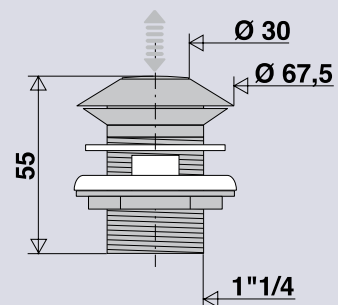

BONDE DE LAVABO LAITON MASSIF CHROME

122000 digiclic avec lanterne

CARACTERISTIQUES

- → Bonde laiton chromé h 55 mm
- → Clapet Digiclic recouvrant
- → Avec lanterne pour trop-plein

PERFORMANCES

- Encombrement sous lavabo : **55 mm**
- Serrage : **30 à 40 mm**
- Débit : **19L/mn**

CONDITIONNEMENT

- Packaging : boîte imprimée
- Dimensions (mm) : **70 x 70 x 90**
- Parcel unit : **x 1**

PRODUCT REFERENCE

122000 000 00

EAN CODE

3364549201821

SPECIFICATIONS

AVANTAGES

h 55 mm