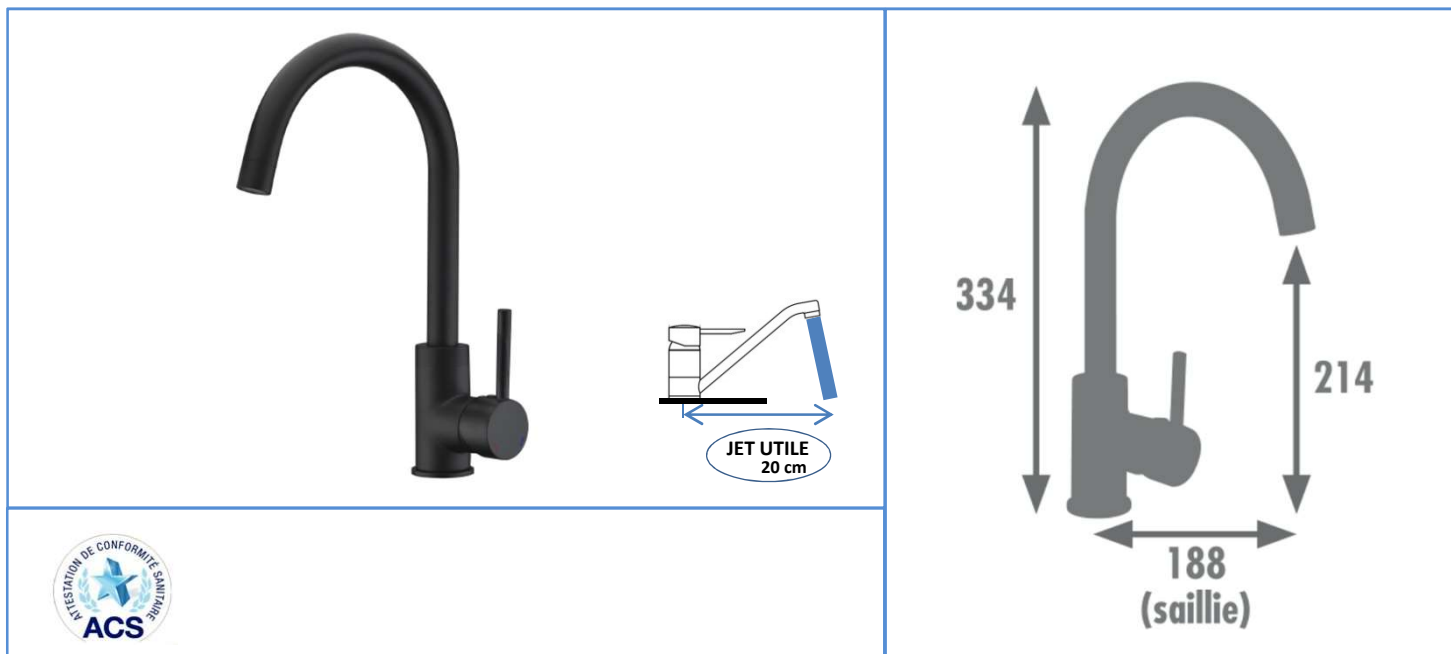

<b>famille</b>	<b>CUISINE</b>
<b>type</b>	<b>mitigeur EVIER</b>
<b>série</b>	<b>KOME</b>
<b>code</b>	<b>KOM2N</b>

**TheWa**<sup>®</sup>  
**PROFESSIONAL**  
 by 

couleur	<b>noir « black is black »</b>
bec	<b>haut rond - mobile</b>
aérateur	<b>réducteur de débit</b>
fixation	<b>écrou de serrage rapide à la main</b>
flexibles	<b>F 3/8" (code FLEXT1)</b>
basette	<b>métal Ø48mm</b>
poids	<b>1,2 kg</b>

cartouche	<b>Ø35mm</b>
NF	<b>non</b>
ACS	<b>oui</b>
ECAU	<b>-</b>
éco. d'eau	<b>oui (réducteur sur mousseur)</b>
éco. d'énergie	<b>non</b>
+ produit	<b>intégralement noir !</b>

ACCESSOIRES	CODES
FIXATION COMPLETE	R07967
CARTOUCHE CERAM.	R01026
JOIN DE BEC	R08001
INSERT MOUSSEUR	R00241