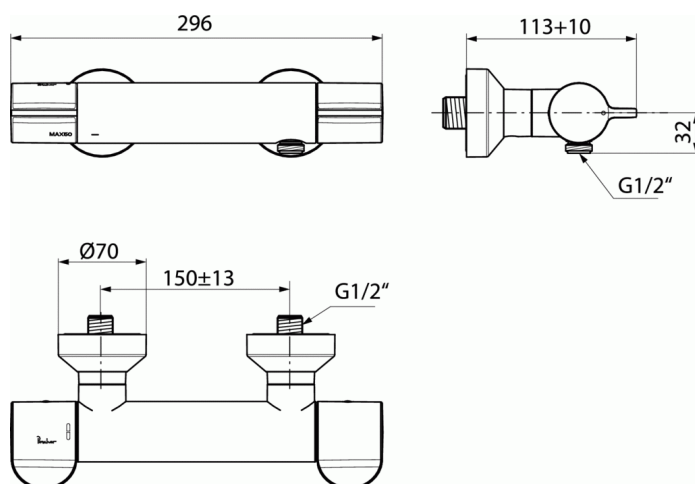

OKYRIS PRO SCT

Mitigeur thermostatique douche mural

Mitigeur thermostatique douche mural

Spécial choc thermique
Raccords standard

Corps monobloc en laiton chromé facilement nettoyable et croissillons ergonomiques
Température maximale pré-réglée en usine à 40°C
Cartouche à cire déverrouillable avec outil dédié fourni pour effectuer une élévation de température jusqu'à 80°C sans démontage de la poignée.
Cool body : pas de risques de brûlure au contact de la robinetterie
Sécurité coupure de l'écoulement en cas de coupure de l'eau froide conformément à la norme NF1111
Classement E0 Ch3 A2 U3 - 12ACCNY091 Ps5