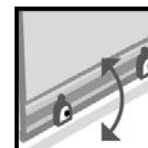

- Hauteur : 1 900 mm
- Vitrage de Sécurité : Porte : 5 mm / Parties Fixes : 4 mm
 - Transparent
 - Sérigraphié : Bande Opaque Centrale
- Profilés Aluminium
 - Laqué Blanc
- Poignée : Argent Brillant
- Compensation Murale : 20 mm
- Profilé d'élargissement : 20 mm
 - L13AT091
- ROULETTES DÉCLIPSABLES
- Installation en Angle

Conforme à la norme EN-14428

Paroi RÉVERSIBLE

Roulettes Déclipsables

Pose FACILE

Montage RAPIDE

CARRÉE

| Désignation | Verre Transparent | Verre Sérigraphié | B en mm | C en mm | D en mm | X en mm |
|------------------------------|-------------------|-------------------|-------------|-------------|---------|---------|
| ATOUT 3 ANGLE 2 PC 70 X 70 | L13AT3CA08031 | L13AT3CA08011 | 670-690 | 670-690 | 280-300 | 370 |
| ATOUT 3 ANGLE 2 PC 80 X 80 | L13AT3CA08031 | L13AT3CA08011 | 770-790 | 770-790 | 330-350 | 440 |
| ATOUT 3 ANGLE 2 PC 90 X 90 | L13AT3CA09031 | L13AT3CA09011 | 870-890 | 870-890 | 380-400 | 510 |
| ATOUT 3 ANGLE 2 PC 100 X 100 | L13AT3CA10031 | L13AT3CA10011 | 970-990 | 970-990 | 430-450 | 590 |
| ATOUT 3 ANGLE 2 PC 120 X 120 | L13AT3CA12031 | L13AT3CA12011 | 1 170-1 190 | 1 170-1 190 | 530-550 | 730 |