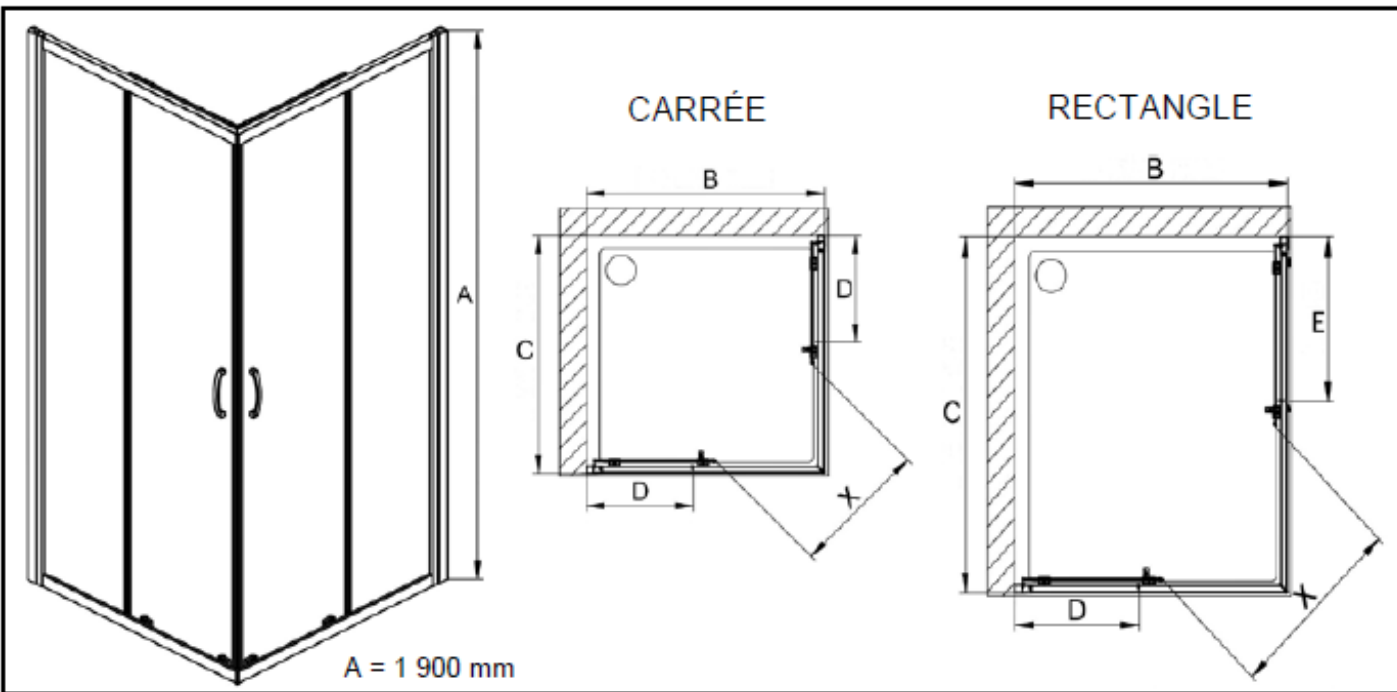

- Hauteur : 1 900 mm
- Vitrage de Sécurité : Porte : 5 mm / Parties Fixes : 4 mm
 - Transparent
 - Sérigraphié : Bande Opaque Centrale
- Profilés Aluminium
 - Laqué Blanc
- Poignée : Argent Brillant
- Compensation Murale : 20 mm
- Profilé d'élargissement : 20 mm
 - L13AT091
- ROULETTES DÉCLIPSABLES
- Installation en Angle

Conforme à la norme EN-14428

Paroi RÉVERSIBLE

Roulettes Déclipsables

Pose FACILE

Montage RAPIDE

CARRÉE

| Désignation | Verre Transparent | Verre Sérigraphié | B en mm | C en mm | D en mm | X en mm |
|------------------------------|-------------------|-------------------|-------------|-------------|---------|---------|
| ATOUT 3 ANGLE 2 PC 70 X 70 | L13AT3CA08031 | L13AT3CA08011 | 670-690 | 670-690 | 280-300 | 370 |
| ATOUT 3 ANGLE 2 PC 80 X 80 | L13AT3CA08031 | L13AT3CA08011 | 770-790 | 770-790 | 330-350 | 440 |
| ATOUT 3 ANGLE 2 PC 90 X 90 | L13AT3CA09031 | L13AT3CA09011 | 870-890 | 870-890 | 380-400 | 510 |
| ATOUT 3 ANGLE 2 PC 100 X 100 | L13AT3CA10031 | L13AT3CA10011 | 970-990 | 970-990 | 430-450 | 590 |
| ATOUT 3 ANGLE 2 PC 120 X 120 | L13AT3CA12031 | L13AT3CA12011 | 1 170-1 190 | 1 170-1 190 | 530-550 | 730 |