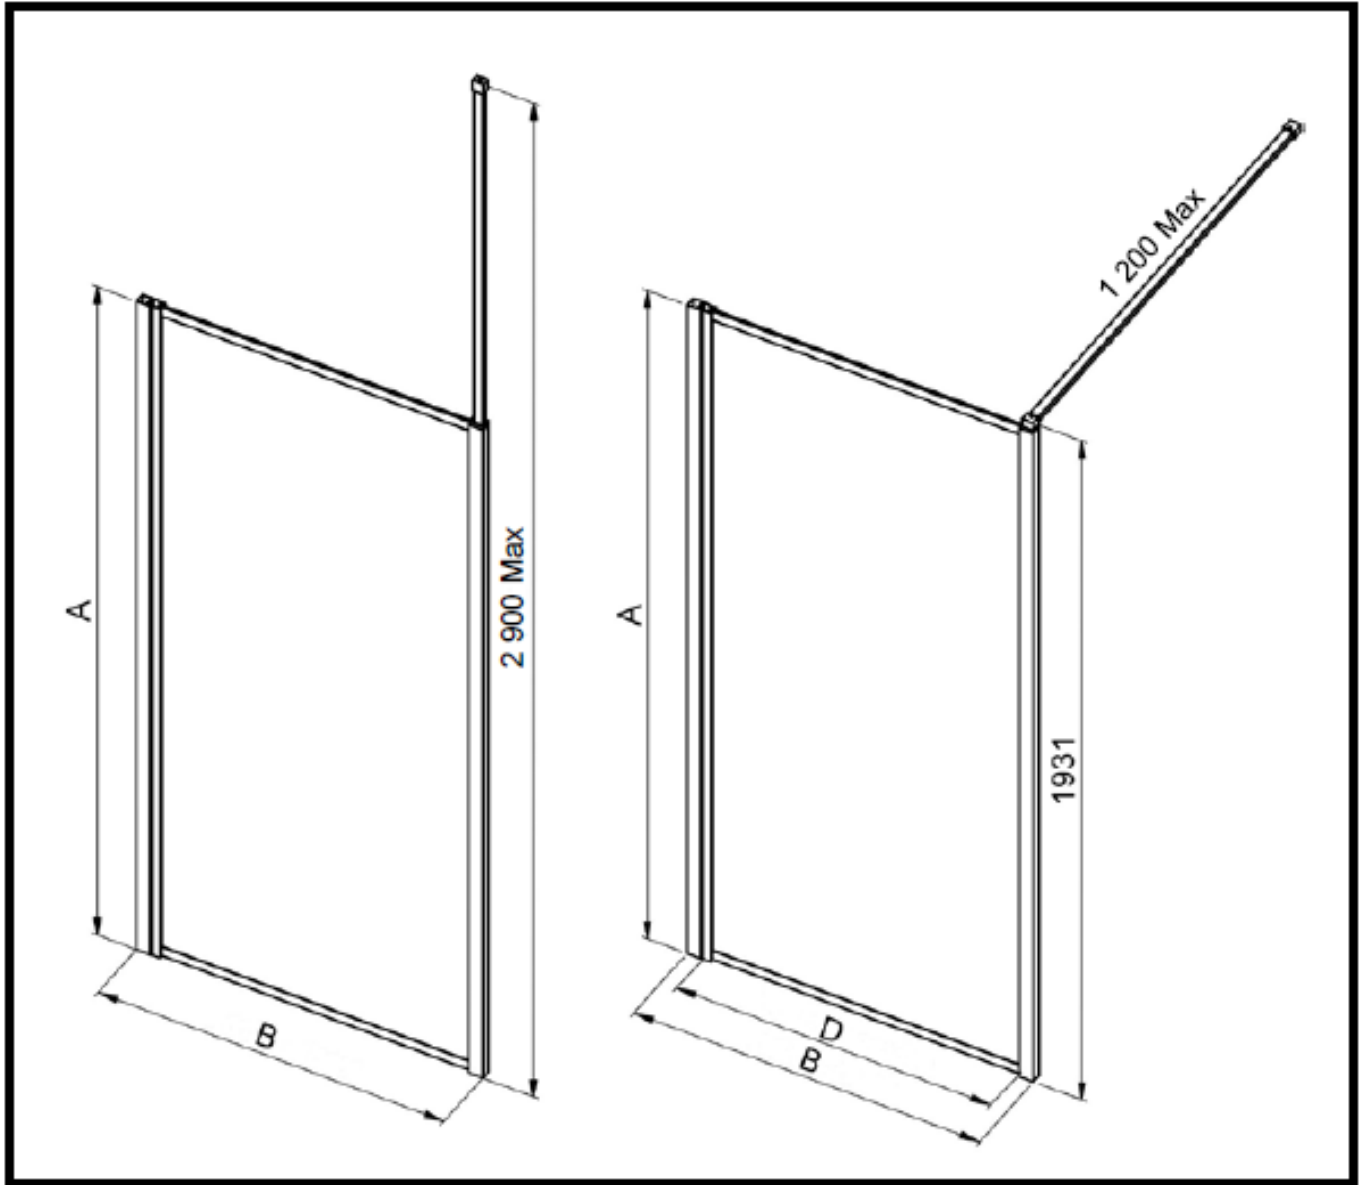

- Hauteur : 1 900 mm
- Vitrage de Sécurité : 4 mm cadré
 - Transparent
 - Sérigraphié : Bande Opaque Centrale
- Profilés Aluminium
 - Laqué Blanc
- Compensation Murale : 20 mm
- Profilé d'élargissement : 20 mm
 - L13AT091
- Barre de Stabilisation 1 200 mm recoupable **FOURNIE**
 - Fixation **MURALE OU PLAFOND**
- Installations
 - En Angle ou en Niche

Conforme
à la norme
EN-14428

Paroi
RÉVERSIBLE

Pose
FACILE

Montage
RAPIDE

Désignation	Verre Sérigraphié	Verre Transparent	A en mm	B en m	D en mm
ATOUT 3 DOUCHE OUVERTE 80	L13ATX08011	L13ATW08031	1 900	780-800	718
ATOUT 3 DOUCHE OUVERTE 90	L13ATW09011	L13ATW09031	1 900	880-900	818
ATOUT 3 DOUCHE OUVERTE 100	L13ATW10011	L13ATW10031	1 900	980-1 000	918
ATOUT 3 DOUCHE OUVERTE 120	L13ATW12011	L13ATW12031	1 900	1 180-1 200	1 118
ATOUT 3 DOUCHE OUVERTE 140	L13ATW14011	L13ATW14031	1 900	1 380-1 400	1 318