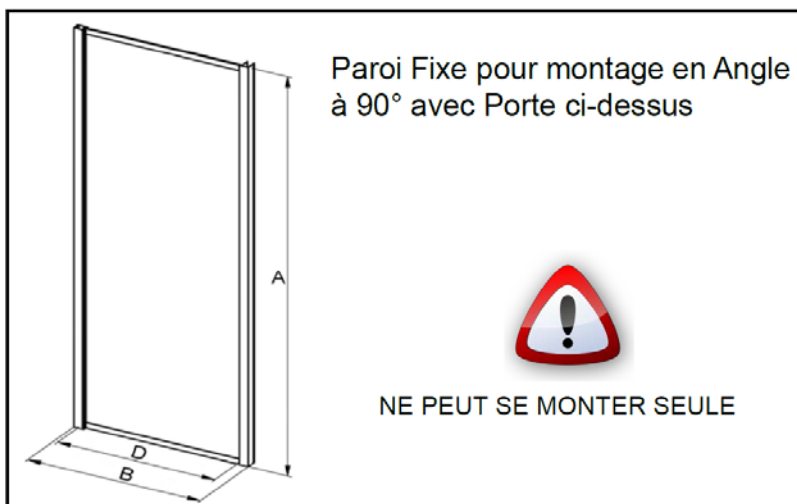

Montage en Angle avec Paroi Fixe à 90°

Montage en Niche, Porte Seule

- Hauteur : 1 900 mm
- Vitrage de Sécurité : Porte : 5 mm / Paroi Fixe : 4 mm Cadré
 - Transparent
 - Sérigraphié : Bande Opaque Centrale
- Profilés Aluminium
 - Laqué Blanc
- Poignée : Argent Brillant
- Compensation Murale : 20 mm
- Profilé d'élargissement : 20 mm
 - L13AT091
- Installations
 - En Niche : Porte Seule
 - En Angle : Porte + 1 Paroi Fixe à 90°

Conforme à la norme EN-14428

Paroi RÉVERSIBLE

Pose FACILE

Montage RAPIDE

**OUVERTURE
EXTÉRIEURE
UNIQUEMENT**

Désignation	Verre Transparent	Verre Sérigraphié	A en mm	B en mm	X en mm	Y en mm
ATOUT 3 FACE PPAE 70	L13AT3P07031	L13AT3P07011	1 900	660-700	518	523
ATOUT 3 FACE PPAE 80	L13AT3P08031	L13AT3P08011	1 900	760-800	618	623
ATOUT 3 FACE PPAE 90	L13AT3P09031	L13AT3P09011	1 900	860-900	653	658
ATOUT 3 FACE PPAE 100	L13AT3P10031	L13AT3P10011	1 900	960-1 000	703	708