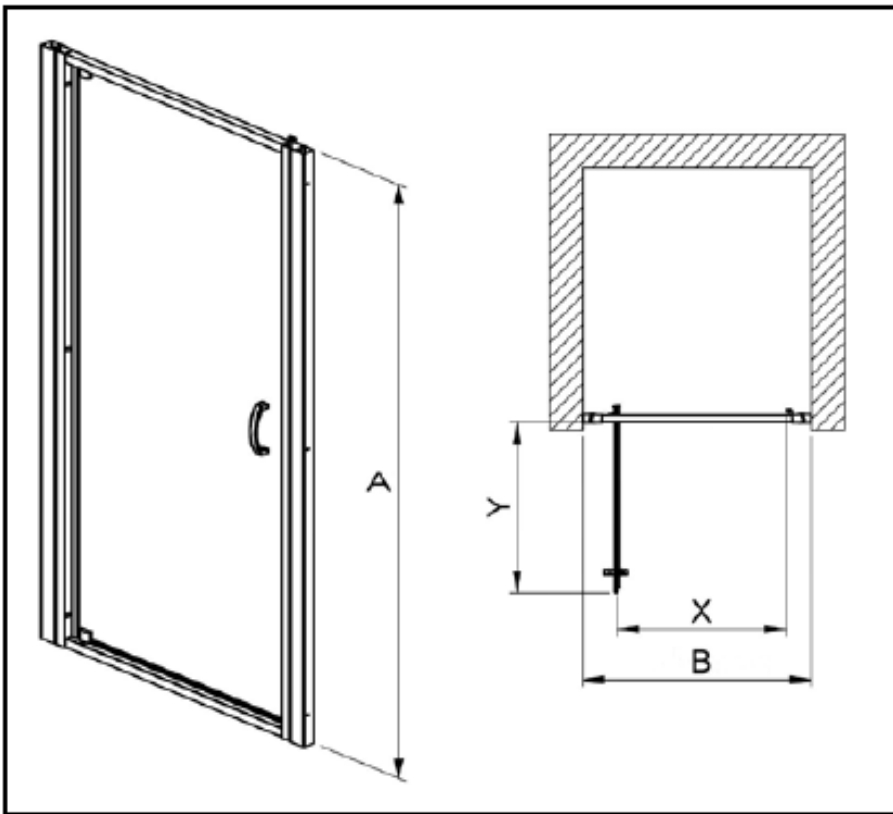

Montage en Angle avec Paroi Fixe à 90°

Montage en Niche, Porte Seule

- Hauteur : 1 900 mm
- Vitrage de Sécurité : Porte : 5 mm / Paroi Fixe : 4 mm Cadré
 - Transparent
 - Sérigraphié : Bande Opaque Centrale
- Profilés Aluminium
 - Laqué Blanc
- Poignée : Argent Brillant
- Compensation Murale : 20 mm
- Profilé d'élargissement : 20 mm
 - L13AT091
- Installations
 - En Niche : Porte Seule
 - En Angle : Porte + 1 Paroi Fixe à 90°

Conforme à la norme EN-14428

Paroi RÉVERSIBLE

Pose FACILE

Montage RAPIDE

**OUVERTURE
EXTÉRIEURE
UNIQUEMENT**

Désignation	Verre Transparent	Verre Sérigraphié	A en mm	B en mm	X en mm	Y en mm
ATOUT 3 FACE PPAE 70	L13AT3P07031	L13AT3P07011	1 900	660-700	518	523
ATOUT 3 FACE PPAE 80	L13AT3P08031	L13AT3P08011	1 900	760-800	618	623
ATOUT 3 FACE PPAE 90	L13AT3P09031	L13AT3P09011	1 900	860-900	653	658
ATOUT 3 FACE PPAE 100	L13AT3P10031	L13AT3P10011	1 900	960-1 000	703	708