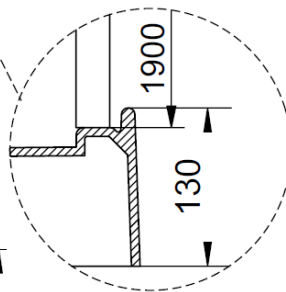

Accès d'Angle, Montage en Angle

Serviteur de douche (Option)

- Receveur en Acrylique Sanitaire Renforcé : h = 130 mm
 - à poser avec pieds métalliques réglables
- Profilés Aluminium laqués BLANC
- Panneaux de fond en Verre de Sécurité : 4 mm
 - Vert Amande
- Portes en verre de sécurité : 5 mm
- Parties fixes en verre de sécurité : 4 mm
 - Transparent
- Mitigeur thermostatique
 - Douchette à main sur barre réglable
- Option :
 - Serviteur de douche en Aluminium

Roulettes
Déclipsables

Montage Sans
Silicone

Montage FACILE
et RAPIDE par
l'INTÉRIEUR

Cabine
RÉVERSIBLE

MONTAGE SANS SILICONE

Accès d'Angle, Montage en Angle

Dimensions disponibles :

¼ Rond 800

¼ Rond 900

Les panneaux de fond sont réversibles
La robinetterie peut être sur le panneau
de fond de GAUCHE OU de DROITE