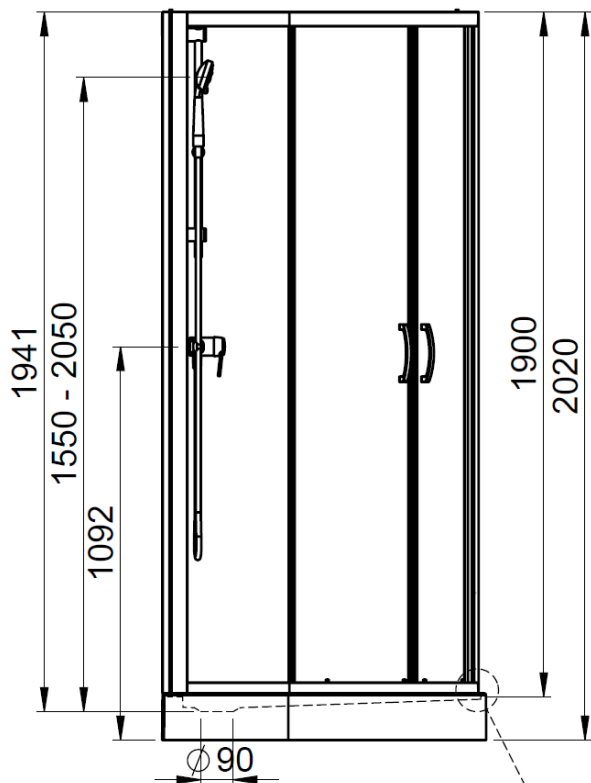

Accès d'Angle, Montage en Angle

Serviteur de douche (Option)

- Receveur en Acrylique Sanitaire Renforcé : h = 130 mm
 - à poser avec pieds métalliques réglables
- Profilés Aluminium laqués BLANC
- Panneaux de fond en Verre de Sécurité : 4 mm
 - Vert Amande
- Portes en verre de sécurité : 5 mm
- Parties fixes en verre de sécurité : 4 mm
 - Transparent
- Mitigeur thermostatique
 - Douchette à main sur barre réglable
- Option :
 - Serviteur de douche en Aluminium

Roulettes
Déclipsables

Montage Sans
Silicone

Montage FACILE
et RAPIDE par
l'INTÉRIEUR

Cabine
RÉVERSIBLE

MONTAGE SANS SILICONE

Accès d'Angle, Montage en Angle

Dimensions disponibles :

¼ Rond 800

¼ Rond 900

Les panneaux de fond sont réversibles
La robinetterie peut être sur le panneau
de fond de GAUCHE OU de DROITE