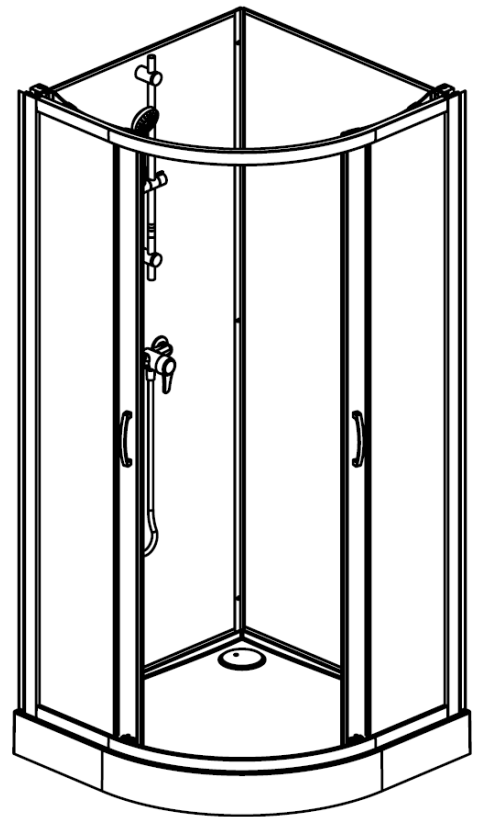

Accès d'Angle, Montage en Angle

Serviteur de douche (Option)

- Receveur en Acrylique Sanitaire Renforcé : h = 130 mm
 - à poser avec pieds métalliques réglables
- Profilés Aluminium laqués BLANC
- Panneaux de fond en Verre de Sécurité : 4 mm
 - Vert Amande
- Portes en verre de sécurité : 5 mm
- Parties fixes en verre de sécurité : 4 mm
 - Transparent
- Mitigeur thermostatique
 - Douchette à main sur barre réglable
- Option :
 - Serviteur de douche en Aluminium

Roulettes
Déclipsables

Montage Sans
Silicone

Montage FACILE
et RAPIDE par
l'INTÉRIEUR

Cabine
RÉVERSIBLE

MONTAGE SANS SILICONE

Accès d'Angle, Montage en Angle

Dimensions disponibles :

¼ Rond 800

¼ Rond 900

Les panneaux de fond sont réversibles
La robinetterie peut être sur le panneau
de fond de GAUCHE OU de DROITE