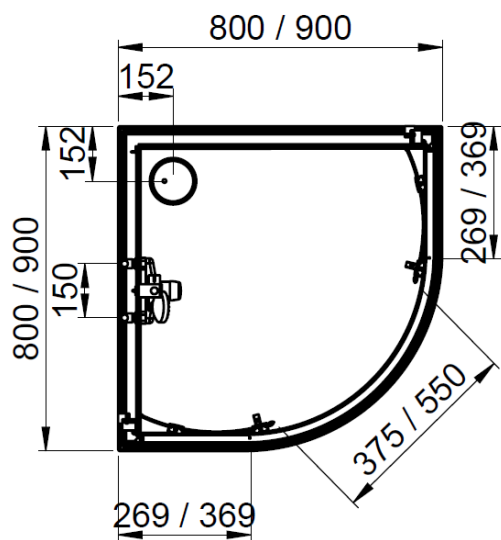

Accès d'Angle, Montage en Angle

Serviteur de douche (Option)

- Receveur en Acrylique Sanitaire Renforcé : h = 130 mm
 - à poser avec pieds métalliques réglables
- Profilés Aluminium laqués BLANC
- Panneaux de fond en Verre de Sécurité : 4 mm
 - Vert Amande
- Portes en verre de sécurité : 5 mm
- Parties fixes en verre de sécurité : 4 mm
 - Transparent
- Mitigeur thermostatique
 - Douchette à main sur barre réglable
- Option :
 - Serviteur de douche en Aluminium

Roulettes
Déclipsables

Montage Sans
Silicone

Montage FACILE
et RAPIDE par
l'INTÉRIEUR

Cabine
RÉVERSIBLE

MONTAGE SANS SILICONE

Accès d'Angle, Montage en Angle

Dimensions disponibles :

¼ Rond 800

¼ Rond 900

Les panneaux de fond sont réversibles
La robinetterie peut être sur le panneau
de fond de GAUCHE OU de DROITE