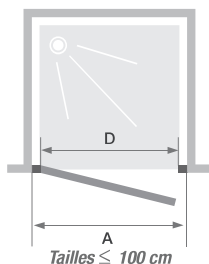

Porte pivotante (intérieur/extérieur) sans seuil
à largeur de passage maximale

En niche

Verre trempé
6 mm

Traitement
anticalcaire

Réversible
gauche/droite

LES +

Hauteur
200 cm

Accès
sans seuil

Réalisable en
sur-mesure

SALLE DE BAINS
ACCESSIBLE
AFISB

Smart Design P sans seuil (taille ≤ 100 cm) - profilé chromé

CARACTÉRISTIQUES

- Profilé en aluminium blanc, chromé ou noir grainé avec obturateurs
- Profilé pivot permettant une ouverture totale intérieure/extérieure à 180°
- Barre de seuil facultative pour une étanchéité améliorée

Dimensions en cm		Taille 70	Taille 75	Taille 80	Taille 85	Taille 90	Taille 95	Taille 100
Largeur (mini/maxi)	A	67/70	72/75	77/80	82/85	87/90	92/95	97/100
Passage	D	57	62	67	72	77	82	87
Hauteur totale		200,5	200,5	200,5	200,5	200,5	200,5	200,5
Épaisseur du profilé vertical		4	4	4	4	4	4	4
Réglage du faux-aplomb (de chaque côté)		1,5	1,5	1,5	1,5	1,5	1,5	1,5

Dimensions en cm		Taille 110	Taille 120	Taille 130	Taille 140	Taille 150	Taille 160	Taille 170	Taille 180
Largeur (mini/maxi)	A	107/110	117/120	127/130	137/140	147/150	157/160	167/170	177/180
Largeur partie fixe	C	34,6	44,6	44,6	54,6	64,6	74,6	84,6	94,6
Passage	D	67	67	77	77	77	77	77	77
Hauteur totale (+ 2,5 cm de barre de renfort)		200,5	200,5	200,5	200,5	200,5	200,5	200,5	200,5
Épaisseur du profilé vertical		4	4	4	4	4	4	4	4
Réglage du faux-aplomb (de chaque côté)		1,5	1,5	1,5	1,5	1,5	1,5	1,5	1,5