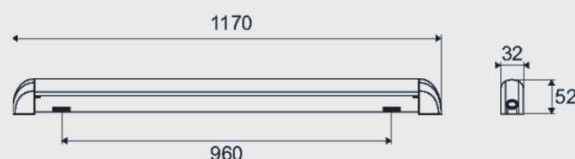

CARACTÉRISTIQUES TECHNIQUES

Type de source	108 LED SMD
Puissance (Watt)	24 W
Flux lumineux (Lumen)	2600 lm
Température de couleur (Kelvin)	4000 K
Indice de Rendu des Couleurs (IRC)	≥ 80
Angle du faisceau lumineux	-
Durée de vie de la LED	30 000 heures
Nombre de cycle d'allumage	15 000 on/off
Indice de Protection (IP)	IP20
Indice de Protection Mécanique (IK)	-
Classe	1
Allumage	< 0,2 secondes
Tension	220 - 240 V~
Fréquence	50/60 Hz
Longueur	1170 mm
Entraxe de fixation	960 mm
Livré avec	- 2 supports de fixation - 4 vis - 4 chevilles
Normes et réglementation	CE, EMC, RoHS, ERP

ARTICLES

CODE	DÉSIGNATION	GENCOD
243373	Réglette LED IP20 - 2600 lumens	3600072433736

dhome

Installation rapide et facile :

SCHÉMA TECHNIQUE

PACKAGING

Cache façon boîte couleur + film plastique