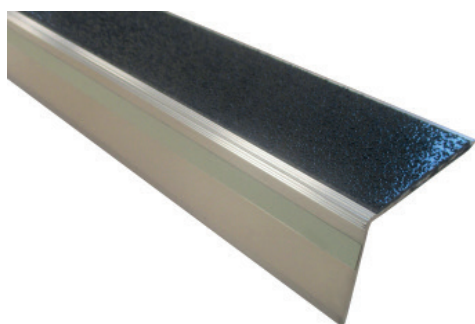

▲ NEZ DE MARCHE À ANGLE DROIT (CORNIÈRE) WACCESS®

Les nez de marche à angle droit (cornière) WACCESS® diminuent les risques de chutes dans les escaliers par leur antidérapant à fort contraste visuel qui alerte d'un danger potentiel ou par ses stries dans la masse. Ils assurent un bord rectiligne aux nez de marche

- 17 variantes
- Couleurs de l'antidérapant

NOUVEAU

LES + PRODUITS

- ▶ Installation et mise à longueur facile
- ▶ Durabilité accrue de l'antidérapant ou des stries antidérapantes moulées dans la masse
- ▶ Fixation durable par vissage, autoadhésif ou à coller
- ▶ Idéal pour rénovation des marches abîmées

Référence	Longueur	Largeur	Largeur contre-marche	Antidérapant	Nom	Environnement d'usage	Type de fixation	Photo	Matière	Poids
81 03 39	3 m	60 mm	46 mm	50mm Disponible en Bleu, Jaune, Rouge, Noir	Nez de marche large	Intérieur / Extérieur	À visser ou à coller, antidérapant livré non collé sur le produit Nombre de nez de marche collés avec la ref 801527: 1,5		Aluminium	1,44 kg
81 03 33	1,5 m	60 mm	46 mm	50mm Disponible en Bleu, Jaune, Rouge, Noir	Nez de marche large	Intérieur / Extérieur	À visser ou à coller, antidérapant livré non collé sur le produit Nombre de nez de marche collés avec la ref 801527: 3		Aluminium	0,40 kg
81 03 38	3 m	60 mm	46 mm	50mm Disponible en Bleu, Jaune, Rouge, Noir	Nez de marche large	Intérieur	Auto-adhésif, antidérapant collé sur le produit		Aluminium	1,44 kg
81 03 32	1,5 m	60 mm	46 mm	50mm Disponible en Bleu, Jaune, Rouge, Noir	Nez de marche large	Intérieur	Auto-adhésif, antidérapant collé sur le produit		Aluminium	0,40 kg