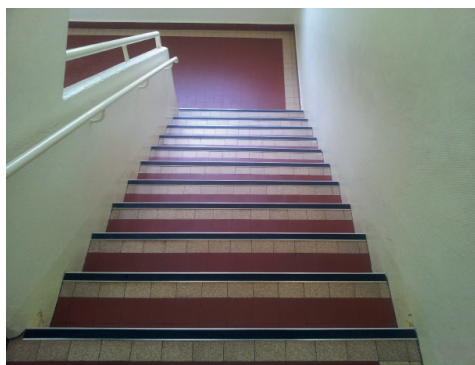

▲ NEZ DE MARCHE À ANGLE DROIT (CORNIÈRE) WACCESS®

Les nez de marche à angle droit (cornière) WACCESS® diminuent les risques de chutes dans les escaliers par leur antidérapant à fort contraste visuel qui alerte d'un danger potentiel ou par ses stries dans la masse. Ils assurent un bord rectiligne aux nez de marche

- 17 variantes
- Couleurs de l'antidérapant

NOUVEAU

LES + PRODUITS

- ▶ Installation et mise à longueur facile
- ▶ Durabilité accrue de l'antidérapant ou des stries antidérapantes moulées dans la masse
- ▶ Fixation durable par vissage, autoadhésif ou à coller
- ▶ Idéal pour rénovation des marches abîmées