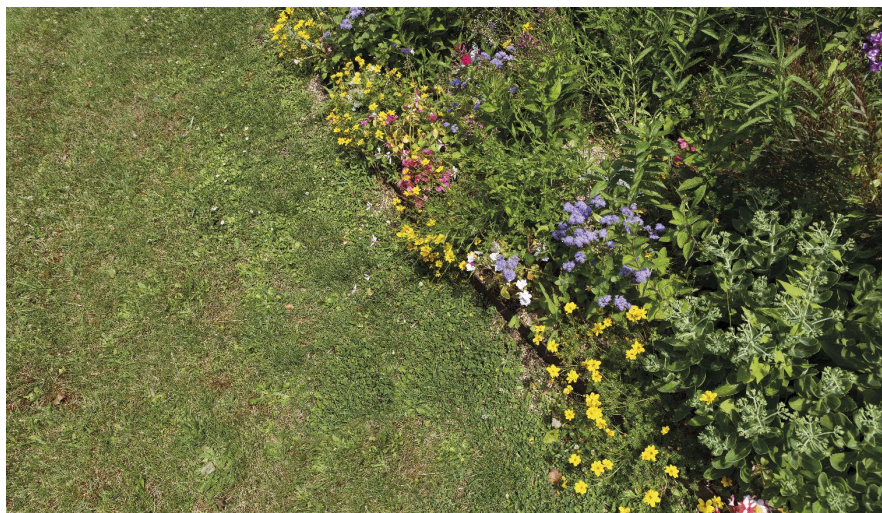

ARROSAGE DE SURFACE

Asperseur métallique – Squirty

DESCRIPTIF

Asperseur en métal avec mouvement d'arrosage circulaire et demi-circulaire.

L'angle et la distance d'arrosage sont réglables facilement sur l'asperseur.

Couverture d'arrosage de 24 m de diamètre, pour une superficie de 450 m² de surfaces extérieures.

Buse haute précision.

L'asperseur répond aux besoins d'un utilisateur exigeant.

CARACTÉRISTIQUES TECHNIQUES

Mouvement	Circulaire, demi-circulaire
Surface d'arrosage	450 m²
Diamètre d'arrosage	24 m
Filetage	15 x 21 mm
Jet	Réglable
Garantie	2 ans

ARTICLES

CODE	DÉSIGNATION	GENCOD
098816	Asperseur métal SQUIRTY	3600070988160