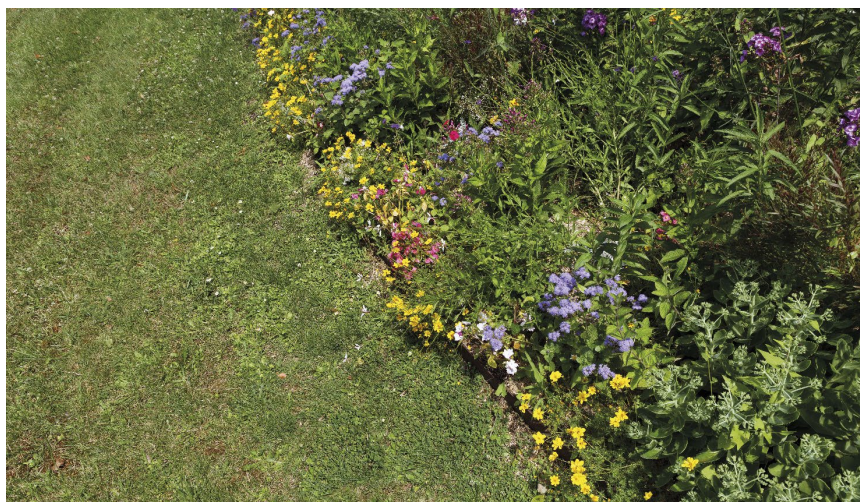

ARROSAGE DE SURFACE

Asperseur plastique sur traineau - Rotari

DESCRIPTIF

Asperseur plastique sur traineau, base stable avec deux roues pour faciliter le déplacement sur tous les terrains.

Asperseur avec mouvement d'arrosage circulaire et demi-circulaire.

Couverture d'arrosage de 24 m de diamètre, pour une superficie de 450 m² de surfaces extérieures.

Buse haute précision.

L'asperseur répond aux besoins d'un utilisateur exigeant.

CARACTÉRISTIQUES TECHNIQUES

Mouvement	Circulaire, demi-circulaire
Surface d'arrosage	450 m²
Diamètre d'arrosage	24 m
Jet	Réglable
Garantie	2 ans

ARTICLES

CODE	DÉSIGNATION	GENCOD
098819	Asperseur sur traineau	3600070988191