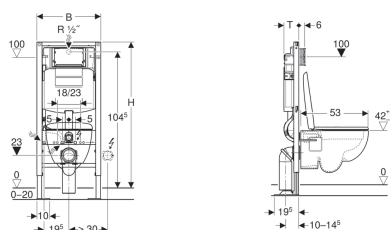

Bâti-support Geberit Duofix pour WC suspendu, 112 cm, avec réservoir à encastrer Sigma 12 cm, plaque de déclenchement Sigma20, WC suspendu Renova, semi-caréné

Exemple d'image

Utilisation

- Pour la construction en cloison sèche
- Pour montage dans parois en applique à hauteur de local ou partielle
- Pour montage sur parois d'installation à hauteur du local
- Pour montage dans des parois de cloison sèche monocoque
- Pour hauteur de chape de 0-20 cm

Caractéristiques

- Cadre autoportant thermolaqué
- Châssis avec trous de perçage ø 9 mm à fixer dans construction en bois
- Cadre préparé pour supports des cuvettes de WC avec petite surface d'appui
- Pieds supports galvanisés
- Pieds supports réglables 0-20 cm
- Pieds supports antidérapants
- Avec grandes plaques de pied, pour un meilleur transfert des forces dans le sol
- Coude de raccordement pour différentes positions en profondeur, à monter sans outils, plage de réglage 45 mm
- Coude de raccordement rotatif pour tubulure pour sortie horizontale vers l'arrière
- Fixation du coude de raccordement avec isolation phonique
- Réservoir à encastrer avec déclenchement frontal
- Réservoir à encastrer isolé contre la condensation
- Post-rinçage immédiat possible avec réglage d'usine
- Travaux de montage et d'entretien sur les réservoirs à encastrer sans outils

- Alimentation à l'arrière ou par le haut au centre
- Boîtier de réservation pour trappe de visite protège de l'humidité et de la poussière
- Boîtier de réservation pour trappe de visite pouvant être sectionné
- Equipé d'un fourreau destiné à la conduite d'alimentation pour raccordement des WC lavants Geberit AquaClean
- Avec possibilités de fixation pour raccordement électrique

Caractéristiques techniques

Pression dynamique	0.1-10 bar
Température maximale de l'eau	25 °C
Volume de chasse, réglage d'usine	6 et 3 l
Grand volume de chasse, plage de réglage	4.5 / 6 / 7.5 l
Petit volume de chasse, plage de réglage	3-4 l