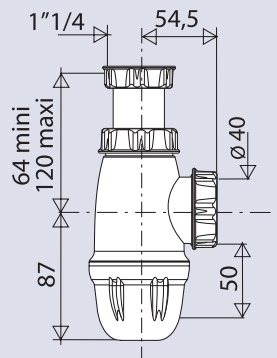

VIDAGE LAVABO

610200

siphon lavabo réglable

CARACTERISTIQUES

- Siphon lavabo plastique
- Hauteur réglable
- Sortie Ø 40 mm

PERFORMANCES

Encombrement sous lavabo : **151 à 207 mm**
Débit : **45l/mn**

CONDITIONNEMENT

Packaging : sachet
Dimensions (mm) : **180 x 300 mm**
Parcel unit : **x 50**

SPECIFICATIONS

AVANTAGES

Full grip system : culot cranté plus facile à dévisser

REFERENCE PRODUIT

610200 001 00

EAN CODE

3364545000398