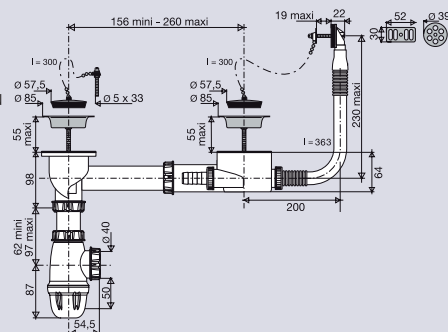

EQUIPEMENT EVIER 2 CUVES Ø 60

785500

gain d'espace

CARACTERISTIQUES

- tubulure plastique extensible réglable
- bouchons avec enjoliveur chromé
- cuvettes inox avec vis centrale inox serrage 0 à 55 mm
- tube de trop-plein avec grille inox ronde ou rectangulaire
- siphon sortie Ø 40
- 1 prise machine à laver ou raccord trop-plein

PERFORMANCES

Hauteur sous évier : **247 mm**
Entraxe : **260 maxi**
Débit : **56l/mn**

CONDITIONNEMENT

Packaging : **sachet**
Dimensions (mm) : **300 x 500**
Parcel unit : **x 1**

REFERENCE

785500 000 00

SPECIFICATIONS

AVANTAGES

Technologie Fit express :
entraxe et hauteur réglables

Chainette recoupable

Culot démontable

EAN CODE

3364549209308

livré avec grilles : ronde
et rectangulaire

cuvettes inox Ø 85
bouchons avec
enjoliveur chromé

hauteur réglable
de 247 à 282 mm

ajustable de
156 à 260 mm

sortie Ø 40

chaînettes 300 mm
et bornes d'attache

prise m-à-l ou
trop-plein

Tous nos produits sur
www.valentin.fr

Valentin