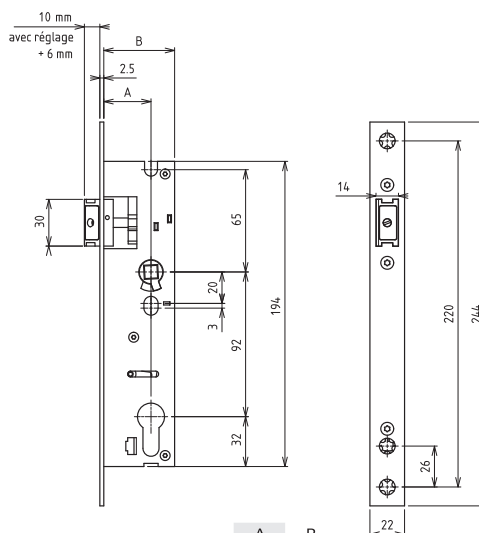

Ent axe 92 mm / BEC DE CANE À CYLINDRE

PROTECT

Réversible sans outils.
Conforme à la norme NF
EN12209.

10
ans

GARANTIE

	A	B
024921	21	36
024924	24	39
024926	26	41
024930	30	45

Description/Description/Descripción

Coffre acier épaisseur 15 mm. Têtière inox. Demi-tour réversible sans démontage. Rappel du 1/2 tour par la clé. Pêne 1/2 tour acier nickelé. Carré 8 mm. Livrée sans gâche.

Steel case thickness 15 mm. Stainless steel forend. Reversible latch without removing. Draw back of the latch by key. Steel dead bolt. Square 8 mm.

Cabeza de acero espesor 15 mm. Cabeza de acero inoxidable. Media vuelta reversible sin desmontar. Reposición de la media vuelta con la llave. Pestillo de acero. Cuadrado 8 mm.

Finition/Finish/Acabado

Zingué
Zinc plated
Cincado

Puertas de carpintería metálica

Accessoires/

Gâche inox épaisseur 2,5 mm, compatible version pêne dormant 1/2T et rouleau.

Designation	Boite	Colis.	Prix	Sachet	Colis.	Prix	Blister					Colis.	Prix
							France	Euro 1	Euro 2	Euro 3	Euro 4		
BOITIER SERRURE bec de cane axe 21 L 36	0249217	5	23.84	-	-	-	-	-	-	-	-	-	-
BOITIER SERRURE bec de cane axe 24 L 39	0249248	5	23.84	-	-	-	-	-	-	-	-	-	-
BOITIER SERRURE bec de cane axe 26 L 41	0249262	5	23.84	-	-	-	-	-	-	-	-	-	-
BOITIER SERRURE bec de cane axe 30 L 45	0249309	5	23.84	-	-	-	-	-	-	-	-	-	-