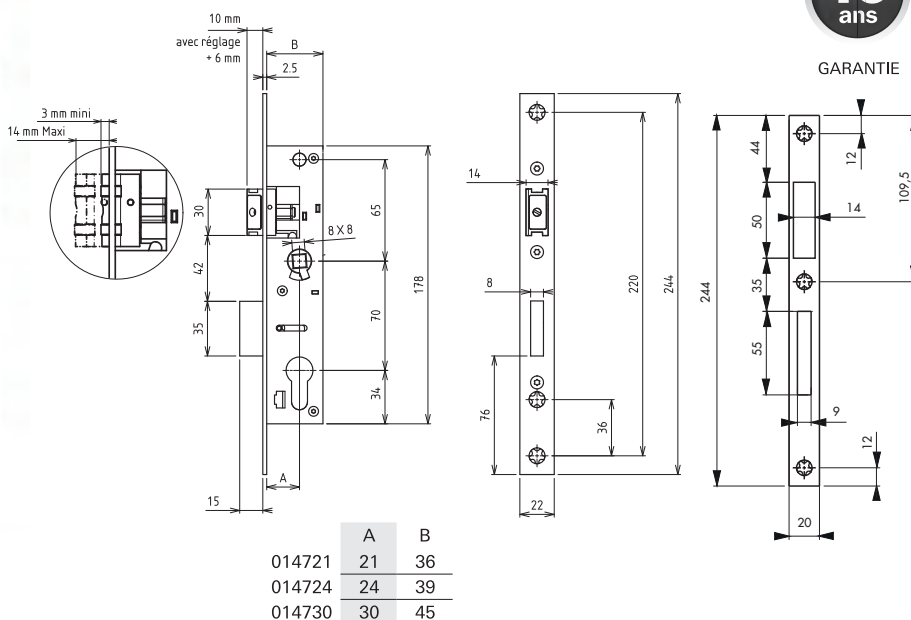

### Description/Description/Descripción

Coffre acier épaisseur 15 mm. Tête inox. Demi-tour réversible sans démontage. Rappel du 1/2 tour par la clé. Pêne acier nickelé. Carré 8 mm. Livrée avec rouleau interchangeable. Livrée sans gâche. Accessoires : gâche inox épaisseur 2,5mm compatible version pêne dormant 1/2T et rouleau.

*Steel case thickness 15 mm. Stainless steel forend. Reversible latch without removing. Draw back of the latch by key. Nickel plated steel dead bolt. Square 8 mm. Delivered with interchangeable roll. Delivered without striker.*