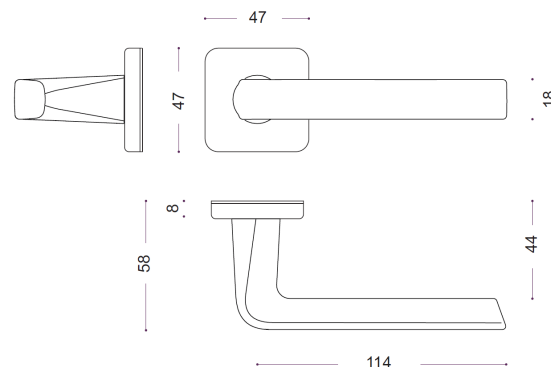

Fiche produit

Kaza

Ensemble sur rosace

NOUVEAU

Gamme :

- Version double béquille ou poignée de tirage côté extérieur
- Perçages :
 - Clé I
 - Clé L
 - Condamnation simple
 - Condamnation à voyant
 - Protection cylindre
 - Aveugle
 - Bec de cane

Finitions :

-  - Argent
-  - Anodinox
-  - BASALT : noir mat finement texturé
-  - ALBA : blanc mat finement texturé
-  - SILEX : chocolat mat finement texturé

Descriptif technique :

- Béquille en aluminium
- Pack complet: béquille double + rosaces de béquille + rosaces de fonction
- Sous-rosace en polyamide chargé en fibre de verre
- Fixation invisible
- Carré de 7mm
- Vis de fixation pré-montées