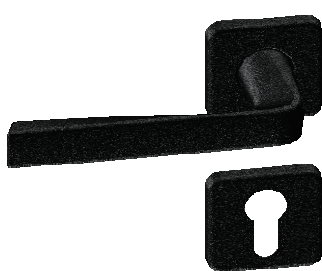

Fiche produit

Kaza

Ensemble sur rosace

NOUVEAU

Gamme :

- Version double béquille ou poignée de tirage côté extérieur
- Perçages :
 - Clé I
 - Clé L
 - Condamnation simple
 - Condamnation à voyant
 - Protection cylindre
 - Aveugle
 - Bec de cane

Finitions :

-  - Argent
-  - Anodinox
-  - BASALT : noir mat finement texturé
-  - ALBA : blanc mat finement texturé
-  - SILEX : chocolat mat finement texturé

Descriptif technique :

- Béquille en aluminium
- Pack complet: béquille double + rosaces de béquille + rosaces de fonction
- Sous-rosace en polyamide chargé en fibre de verre
- Fixation invisible
- Carré de 7mm
- Vis de fixation pré-montées