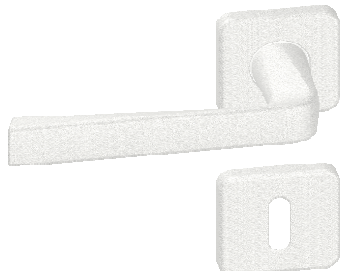

Fiche produit

Kaza

Ensemble sur rosace

NOUVEAU

Gamme :

- Version double béquille ou poignée de tirage côté extérieur
- Perçages :
 - Clé I
 - Clé L
 - Condamnation simple
 - Condamnation à voyant
 - Protection cylindre
 - Aveugle
 - Bec de cane

Finitions :

-  - Argent
-  - Anodinox
-  - BASALT : noir mat finement texturé
-  - ALBA : blanc mat finement texturé
-  - SILEX : chocolat mat finement texturé

Descriptif technique :

- Béquille en aluminium
- Pack complet: béquille double + rosaces de béquille + rosaces de fonction
- Sous-rosace en polyamide chargé en fibre de verre
- Fixation invisible
- Carré de 7mm
- Vis de fixation pré-montées