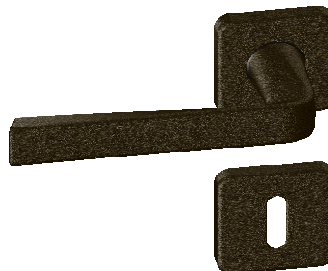

Fiche produit

Kaza

Ensemble sur rosace

NOUVEAU

Gamme :

- Version double béquille ou poignée de tirage côté extérieur
- Perçages :
 - Clé I
 - Clé L
 - Condamnation simple
 - Condamnation à voyant
 - Protection cylindre
 - Aveugle
 - Bec de cane

Finitions :

-  - Argent
-  - Anodinox
-  - BASALT : noir mat finement texturé
-  - ALBA : blanc mat finement texturé
-  - SILEX : chocolat mat finement texturé

Descriptif technique :

- Béquille en aluminium
- Pack complet: béquille double + rosaces de béquille + rosaces de fonction
- Sous-rosace en polyamide chargé en fibre de verre
- Fixation invisible
- Carré de 7mm
- Vis de fixation pré-montées