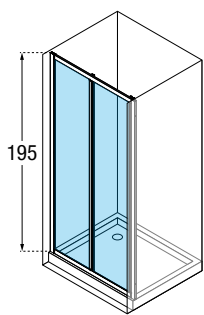

Couplage du dossier / rail avec fixation sur la partie haute

Coulissant sur roulettes à billes avec réglage excentrique

Ouverture anti-panique intérieure/ extérieure

Verre 4/5 mm

OCEAN

- Hauteur 195 cm
- Profiles antibactériens
- Verre trempé 4/5 mm
- Traitement anti-gouttes
- Poignées chromées
- Coulissant: sur roulettes
- Fermeture magnétique

VERRE (4/5 mm)

Transparent

FINITION PROFILÉS

Blanc mat

Silver

TRAITEMENT ANTI-GOUTTES

Cristal toujours brillant, facile à nettoyer.
Empêche le dépôt du calcaire et des bactéries

OCEAN 2P

PAROI DE DOUCHE, 1 PORTE COULISSANTE + 1 FIXE EN ALIGNEMENT, EN NICHE OU ASSOCIÉE AVEC 1 PAROI FIXE LATÉRALE OCEAN F

MESURES	PANNEAU FIXE EN ALIGNEMENT	PASSAGE	TRANSPARENT	
			BLANC MAT	SILVER
A	F1	F2	1U	1B
96 ↔ 102	47	38	OCEAN2P96-1U	OCEAN2P96-1B
108 ↔ 114	53	44	OCEAN2P108-1U	OCEAN2P108-1B
114 ↔ 120	56	47	OCEAN2P114-1U	OCEAN2P114-1B
138 ↔ 144	68	59	OCEAN2P138-1U	OCEAN2P138-1B