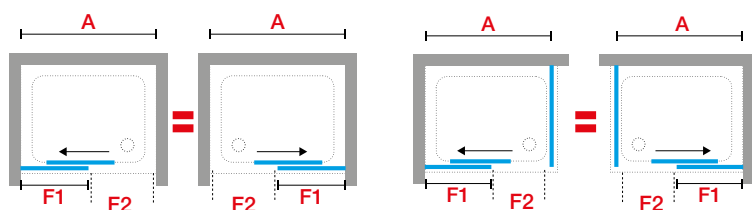

Couplage du dossier / rail avec fixation sur la partie haute

Coulissant sur roulettes à billes avec réglage excentrique

Ouverture anti-panique intérieure/ extérieure

Verre 4/5 mm

OCEAN

- Hauteur 195 cm
- Profiles antibactériens
- Verre trempé 4/5 mm
- Traitement anti-gouttes
- Poignées chromées
- Coulissant: sur roulettes
- Fermeture magnétique

VERRE (4/5 mm)

Transparent

FINITION PROFILÉS

Blanc mat

Silver

TRAITEMENT ANTI-GOUTTES

Cristal toujours brillant, facile à nettoyer.
Empêche le dépôt du calcaire et des bactéries

OCEAN 2P

PAROI DE DOUCHE, 1 PORTE COULISSANTE + 1 FIXE EN ALIGNEMENT, EN NICHE OU ASSOCIÉE AVEC 1 PAROI FIXE LATÉRALE OCEAN F

MESURES	PANNEAU FIXE EN ALIGNEMENT	PASSAGE	TRANSPARENT	
			BLANC MAT	SILVER
A	F1	F2	1U	1B
96 ↔ 102	47	38	OCEAN2P96-1U	OCEAN2P96-1B
108 ↔ 114	53	44	OCEAN2P108-1U	OCEAN2P108-1B
114 ↔ 120	56	47	OCEAN2P114-1U	OCEAN2P114-1B
138 ↔ 144	68	59	OCEAN2P138-1U	OCEAN2P138-1B