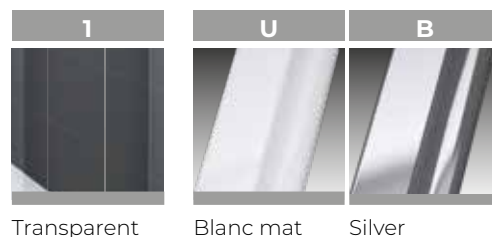

Couplage du dossier / rail avec fixation sur la partie haute

Coulissant sur roulettes à billes avec réglage excentrique

Ouverture anti-panique intérieure/ extérieure

Verre 4/5 mm

OCEAN

- Hauteur 195 cm
- Profiles antibactériens
- Verre trempé 4/5 mm
- Traitement anti-gouttes
- Poignées chromées
- Coulissant: sur roulettes
- Fermeture magnétique

VERRE (4/5 mm)

Transparent

FINITION PROFILÉS

Blanc mat

Silver

TRAITEMENT ANTI-GOUTTES

Cristal toujours brillant, facile à nettoyer.
Empêche le dépôt du calcaire et des bactéries

OCEAN 2P

PAROI DE DOUCHE, 1 PORTE COULISSANTE + 1 FIXE EN ALIGNEMENT, EN NICHE OU ASSOCIÉE AVEC 1 PAROI FIXE LATÉRALE OCEAN F

MESURES	PANNEAU FIXE EN ALIGNEMENT	PASSAGE	TRANSPARENT	
			BLANC MAT	SILVER
A	F1	F2	1U	1B
96 ↔ 102	47	38	OCEAN2P96-1U	OCEAN2P96-1B
108 ↔ 114	53	44	OCEAN2P108-1U	OCEAN2P108-1B
114 ↔ 120	56	47	OCEAN2P114-1U	OCEAN2P114-1B
138 ↔ 144	68	59	OCEAN2P138-1U	OCEAN2P138-1B

Transparent

Blanc mat

Silver