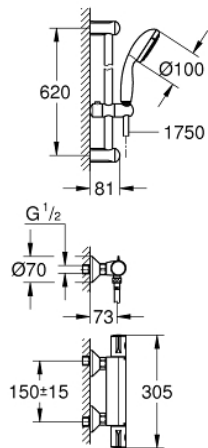

## 34 565 001 GROHTHERM 800 MITIGEUR THERMOSTATIQUE DOUCHE 1/2" AVEC ENSEMBLE DE DOUCHE

### 34 565 001 GROHTHERM 800 MITIGEUR THERMOSTATIQUE DOUCHE 1/2" AVEC ENSEMBLE DE DOUCHE

### PIÈCES DÉTACHÉES, avril 2017 – now

- 1: Poignée contrôle de température Grotherm 1000 Performance (N ° de commande 47981000)
- 2: Bague de fixation (N ° de commande 47743000)
- 3: Cartouche thermostatique compacte 1/2" (N ° de commande 47439000)
- 4: Poignée d'arrêt (N ° de commande 47980000)
- 5: Tête à disques en céramique 1/2" (N ° de commande 45346000)
- 5.1: Joint torique 18,2 x 1,7 (N ° de commande 0392400M)
- 6: Clapet anti-retours (N ° de commande 08565000)
- 7: Clapet anti-retours (N ° de commande 47189000)
- 7.1: Filtre à impuretés (N ° de commande 0726400M)
- 7.2: Clapet anti-retours (N ° de commande 08565000)
- 7.3: Joint torique 17 x 2 (N ° de commande 0305500M)
- 8: Raccord S mural (N ° de commande 12075000)
- 8.1: Joint (N ° de commande 0138600M)
- 8.2: Rosace (N ° de commande 0221000M)
- 9: Curseur (N ° de commande 48099000)
- 10: Embout de barre (N ° de commande 48098000)
- 11: Filtre (N ° de commande 0700200M)
- 12: Rallonge 3/4" 20 mm (N ° de commande 0713000M)\*
- 13: Clé spéciale (N ° de commande 19377000)\*
- 14: Clé (N ° de commande 19332000)\*
- 15: Cartouche GROHE TurboStat 1/2" (N ° de commande 47175000)\*