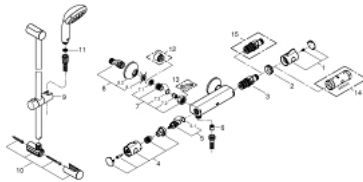

### PIÈCES DÉTACHÉES, avril 2017 – now

- 1: Poignée contrôle de température Grotherm 1000 Performance (N ° de commande 47981000)
- 2: Bague de fixation (N ° de commande 47743000)
- 3: Cartouche thermostatique compacte 1/2" (N ° de commande 47439000)
- 4: Poignée d'arrêt (N ° de commande 47980000)
- 5: Tête à disques en céramique 1/2" (N ° de commande 45346000)
- 5.1: Joint torique 18,2 x 1,7 (N ° de commande 0392400M)
- 6: Clapet anti-retours (N ° de commande 08565000)
- 7: Clapet anti-retours (N ° de commande 47189000)
- 7.1: Filtre à impuretés (N ° de commande 0726400M)
- 7.2: Clapet anti-retours (N ° de commande 08565000)
- 7.3: Joint torique 17 x 2 (N ° de commande 0305500M)
- 8: Raccord S mural (N ° de commande 12075000)
- 8.1: Joint (N ° de commande 0138600M)
- 8.2: Rosace (N ° de commande 0221000M)
- 9: Curseur (N ° de commande 48099000)
- 10: Embout de barre (N ° de commande 48098000)
- 11: Filtre (N ° de commande 0700200M)
- 12: Rallonge 3/4" 20 mm (N ° de commande 0713000M)\*
- 13: Clé spéciale (N ° de commande 19377000)\*
- 14: Clé (N ° de commande 19332000)\*
- 15: Cartouche GROHE TurboStat 1/2" (N ° de commande 47175000)\*