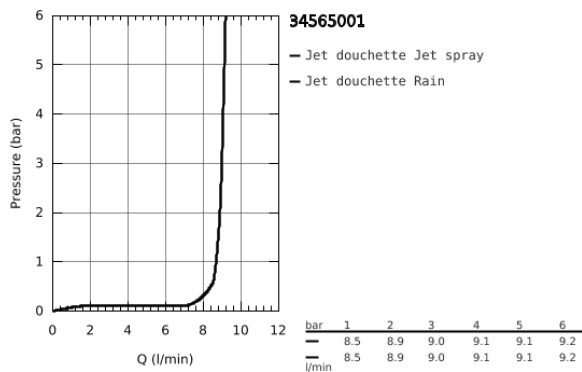

## 34 565 001 GROHTHERM 800 MITIGEUR THERMOSTATIQUE DOUCHE 1/2" AVEC ENSEMBLE DE DOUCHE

### DESCRIPTION DU PRODUIT

- Colour: Chromé
- Composé de :
- Mitigeur thermostatique douche 1/2" Grotherm 800
- (34 558 000)
- Tempesta ensemble de douche complet 2 jets, 600 mm (27 598)

### 34 565 001 GROHTHERM 800 MITIGEUR THERMOSTATIQUE DOUCHE 1/2" AVEC ENSEMBLE DE DOUCHE