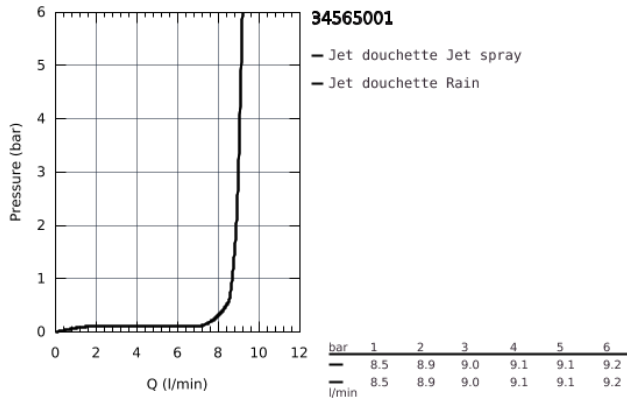

## 34 565 001 GROHTHERM 800 MITIGEUR THERMOSTATIQUE DOUCHE 1/2" AVEC ENSEMBLE DE DOUCHE

### DESCRIPTION DU PRODUIT

- Colour: Chromé
- Composé de :
- Mitigeur thermostatique douche 1/2" Grotherm 800
- (34 558 000)
- Tempesta ensemble de douche complet 2 jets, 600 mm (27 598)

### 34 565 001 GROHTHERM 800 MITIGEUR THERMOSTATIQUE DOUCHE 1/2" AVEC ENSEMBLE DE DOUCHE