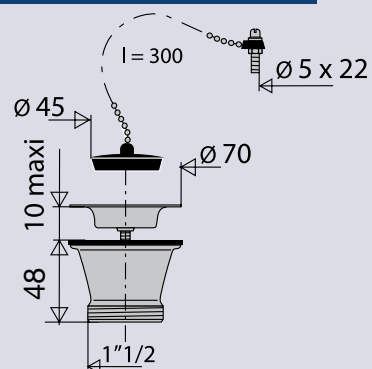

BONDE EVIER Ø 50

354100

bonde à bouchon

CARACTERISTIQUES

- → bouchon Ø45 mm
- → corps laiton avec vis centrale inox
- → chaînette longueur 300 mm
- → sortie filetée 1"1/2

PERFORMANCES

- Encombrement sous évier : **48 mm**
- Serrage : serrage 0 à 10 mm
- Débit : **25l/mn**

CONDITIONNEMENT

- Packaging : **sachet**
- Dimensions (mm) : **153 x 188**
- Parcel unit : **x 1**

REFERENCE

354100 000 00

SPECIFICATIONS

AVANTAGES

bouchon Ø 45

cuvette inox Ø 70 avec vis centrale inox

chaînette long 300
recoupable avec
borne d'attache