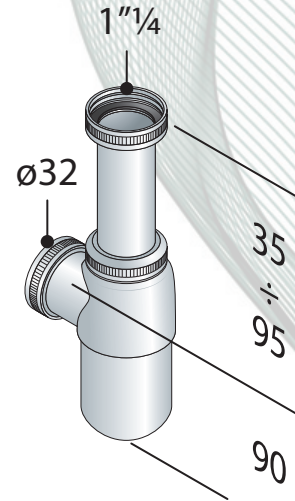

✉ info@omptea.com
🌐 omptea.eu
omptea-floordrain.eu

📍 via XI Febbraio 18
25065 Lumezzane (BS)
Italia

☎ +39 0365 897941
📠 +39 0365 897940

Article

[mm]

19.200.5

Siphon en laiton chromé:

- entrée H. 75 × 1"¼
- sans tube murale
- sans rosace

Caractéristiques techniques

- 📏 **Garde d'eau**
50 mm
- 🌀 **Débit**
46 lt/min
- 🔗 **Matériau**
Laiton chromé
- 📏 **Mesures**
1" ¼ × ø32
- ⚖ **Poids**
390 g/pc.
- 📦 **Conditionnement**
boîte individuelle, 30 pièces/carton standard
- 🇪🇺 **Certifications**
produit conforme aux normes européennes EN 274
- 📊 **Code à barre**
8019952000541