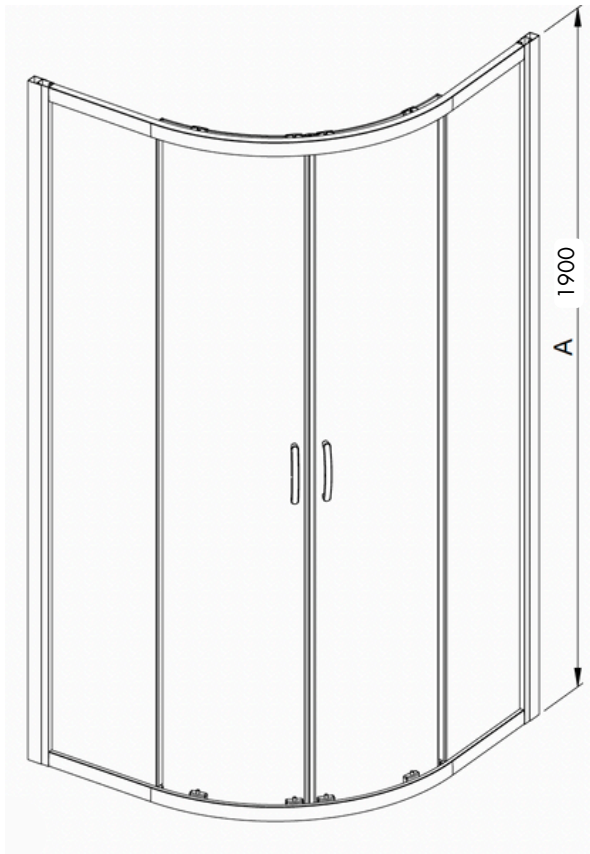

Portes coulissantes 1/4 de rond - accès d'angle

DESCRIPTION :

Hauteur: 1900 mm
Portes coulissantes 1/4 de rond
Déclipsables / accès d'angle
Vitrage de sécurité ép. 5 mm
Paroi pré-montée
Compensation murale : 20 mm
Profilés
Argent Brillant
Blanc
Vitrage
Transparent
Montage
En angle

CARACTÉRISTIQUES :

Conforme à la norme
EN-14428

Pose facile
Montage rapide

Paroi RÉVERSIBLE

Roulettes
DÉCLIPSABLES

Vitrage traité
Glass Protect

Portes coulissantes 1/4 de rond - accès d'angle

Modèle	B (mm)	C (mm)	X	VITRAGE Transparent	
				Profils Blanc	Profils Argent Brillant
800	769 - 789	769 - 789	460	L13VAQC08031	L13VAQC08033
900	869 - 889	869 - 889	580	L13VAQC09031	L13VAQC09033