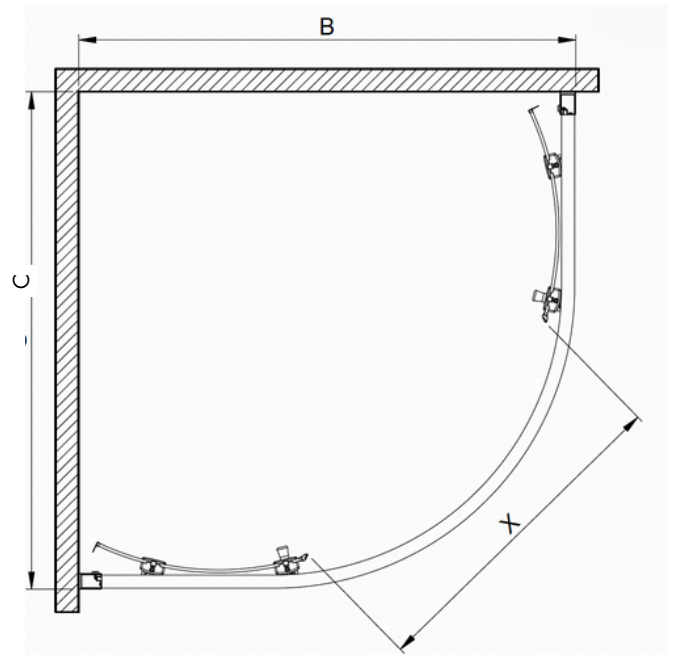

Portes coulissantes 1/4 de rond - accès d'angle

DESCRIPTION :

Hauteur: 1900 mm
Portes coulissantes 1/4 de rond
Déclipsables / accès d'angle
Vitrage de sécurité ép. 5 mm
Paroi pré-montée
Compensation murale : 20 mm
Profilés
Argent Brillant
Blanc
Vitrage
Transparent
Montage
En angle

CARACTÉRISTIQUES :

Conforme à la norme
EN-14428

Pose facile
Montage rapide

Paroi RÉVERSIBLE

Roulettes
DÉCLIPSABLES

Vitrage traité
Glass Protect

Portes coulissantes 1/4 de rond - accès d'angle

Modèle	B (mm)	C (mm)	X	VITRAGE Transparent	
				Profils Blanc	Profils Argent Brillant
800	769 - 789	769 - 789	460	L13VAQC08031	L13VAQC08033
900	869 - 889	869 - 889	580	L13VAQC09031	L13VAQC09033