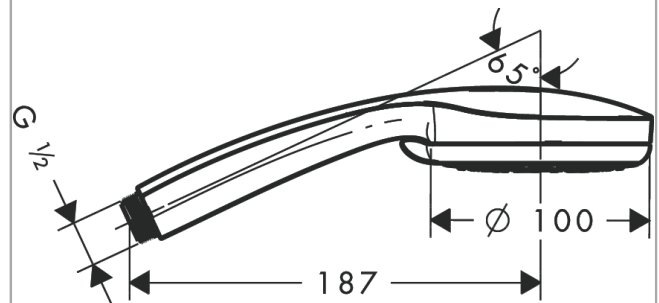

Croma 100
Douchette à main Vario EcoSmart
 Finition: **Chrome** Numéro d'article: **28537000**

Description

Caractéristiques

- dimension: 100 mm
- jet Rain, jet Shampooing, jet Normal, jet Massage
- changement de jet en tournant l'extrémité de la douchette
- débit: 9 l/min sous 3 bars de pression
- Joint amovible
- convient au chauffe-eau instantané
- ACS 23 ACC NY 456, valide jusqu'au 21.09.2028

Détails de l'article

EAN

4011097537269

Technologie

Certificats / Eco-Responsabilité

Photo du produit

Plan géométral

Schéma d'écoulement