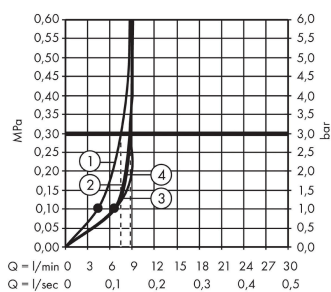

Croma 100
Douchette à main Vario EcoSmart
 Finition: **Chrome** Numéro d'article: **28537000**

Description

Caractéristiques

- dimension: 100 mm
- jet Rain, jet Shampooing, jet Normal, jet Massage
- changement de jet en tournant l'extrémité de la douchette
- débit: 9 l/min sous 3 bars de pression
- Joint amovible
- convient au chauffe-eau instantané
- ACS 23 ACC NY 456, valide jusqu'au 21.09.2028

Détails de l'article

EAN

4011097537269

Technologie

Certificats / Eco-Responsabilité

Photo du produit

Plan géométral

Schéma d'écoulement

Les valeurs de consommation ont été mesurées dans la pratique, avec les robinetteries correspondantes (thermostat/mélangeur/vanne sous crépi)

Croma 100
Douchette à main Vario EcoSmart
Finition: **Chrome** Numéro d'article: **28537000**