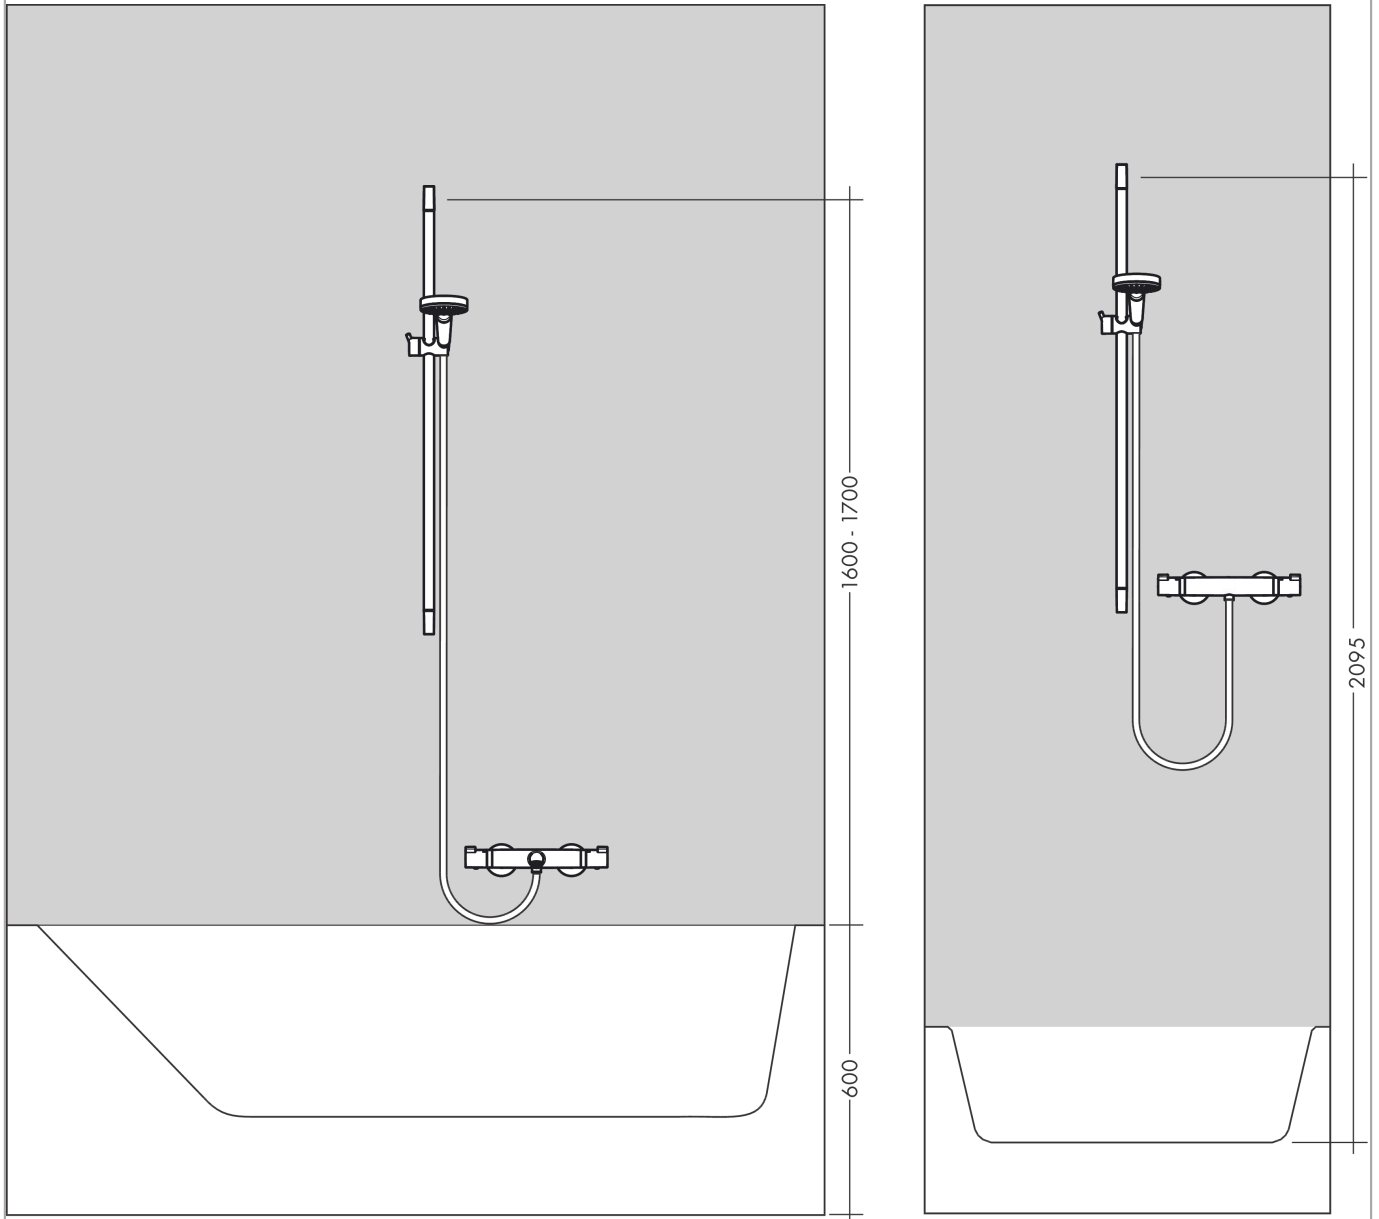

Crometta

Set de douche Vario avec barre Unica'Croma 65 cm et porte-savon

Finition: **Blanc/Chromé** Numéro d'article: **26553400**

Description

Caractéristiques

- comprenant: douchette, barre de douche, flexible de douche, curseur, porte-savon
- dimension: 100 mm
- jet Rain, jet IntenseRain
- changement de jet en tournant l'extrémité de la douchette
- l'angle d'inclinaison du support de douchette est réglable jusqu'à 45°
- débit: 13,8 l/min sous 3 bars de pression
- montage mural: vis de fixation
- supports muraux synthétique
- tube profilé: rond
- longueur du tube: 669 mm
- diamètre de la barre de douche: 22 mm
- distance de perçage 625 mm
- pivot tournant côté douchette évitant la torsion du flexible
- E0, C1, A3, U3
- ACS 19 ACC NY 347 France, valide jusqu'au 08.11.2024
- NF077_375-M1

Set de douche Vario avec barre Unica'Croma 65 cm et porte-savon

Finition: **Blanc/Chromé** Numéro d'article: **26553400**

Schéma d'écoulement

Les valeurs de consommation ont été mesurées dans la pratique, avec les robinetteries correspondantes (thermostat/mélangeur/vanne sous crépi)

Crometta

Set de douche Vario avec barre Unica'Croma 65 cm et porte-savon

Finition: **Blanc/Chromé** Numéro d'article: **26553400**

Exemple de montage

Crometta

Set de douche Vario avec barre Unica'Croma 65 cm et porte-savon

Finition: **Blanc/Chromé** Numéro d'article: **26553400**

Vue éclatée

Année de construction: >11/21

Crometta

Set de douche Vario avec barre Unica'Croma 65 cm et porte-savon

Finition: **Blanc/Chromé** Numéro d'article: **26553400**