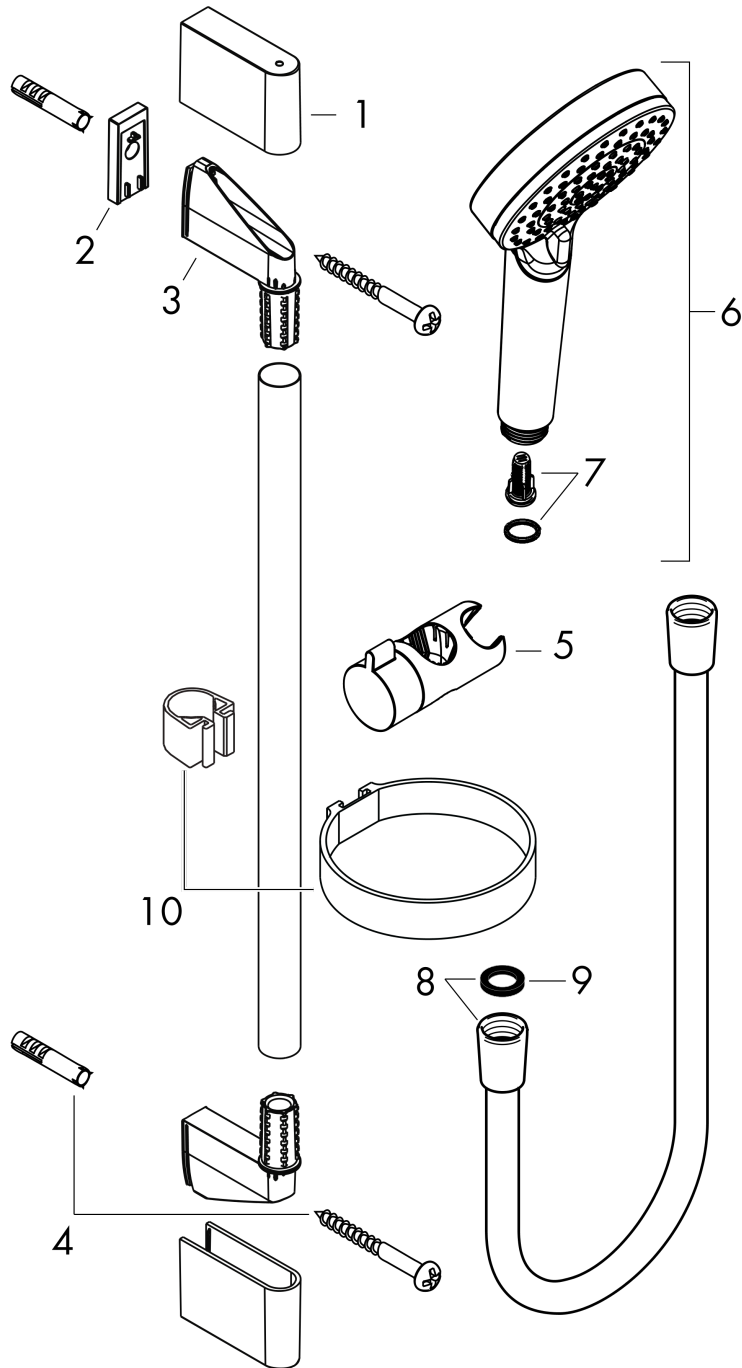

Crometta

Set de douche Vario avec barre Unica'Croma 65 cm et porte-savon

Finition: **Blanc/Chromé** Numéro d'article: **26553400**

Description

Caractéristiques

- comprenant: douchette, barre de douche, flexible de douche, curseur, porte-savon
- dimension: 100 mm
- jet Rain, jet IntenseRain
- changement de jet en tournant l'extrémité de la douchette
- l'angle d'inclinaison du support de douchette est réglable jusqu'à 45°
- débit: 13,8 l/min sous 3 bars de pression
- montage mural: vis de fixation
- supports muraux synthétique
- tube profilé: rond
- longueur du tube: 669 mm
- diamètre de la barre de douche: 22 mm
- distance de perçage 625 mm
- pivot tournant côté douchette évitant la torsion du flexible
- E0, C1, A3, U3
- ACS 19 ACC NY 347 France, valide jusqu'au 08.11.2024
- NF077_375-M1

Set de douche Vario avec barre Unica'Croma 65 cm et porte-savon

Finition: **Blanc/Chromé** Numéro d'article: **26553400**

Schéma d'écoulement

Les valeurs de consommation ont été mesurées dans la pratique, avec les robinetteries correspondantes (thermostat/mélangeur/vanne sous crépi)

Crometta

Set de douche Vario avec barre Unica'Croma 65 cm et porte-savon

Finition: **Blanc/Chromé** Numéro d'article: **26553400**

Exemple de montage

Crometta

Set de douche Vario avec barre Unica'Croma 65 cm et porte-savon

Finition: **Blanc/Chromé** Numéro d'article: **26553400**

Vue éclatée

Année de construction: >11/21

Crometta

Set de douche Vario avec barre Unica'Croma 65 cm et porte-savon

Finition: **Blanc/Chromé** Numéro d'article: **26553400**