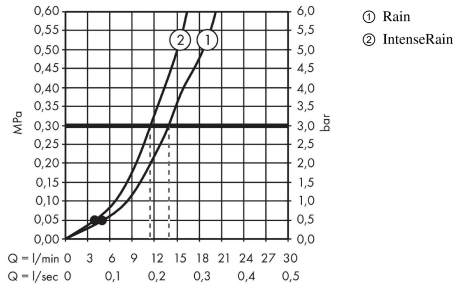

Crometta

Set de douche Vario avec barre Unica'Croma 65 cm et porte-savon

Finition: **Blanc/Chromé** Numéro d'article: **26553400**

Description

Caractéristiques

- comprenant: douchette, barre de douche, flexible de douche, curseur, porte-savon
- dimension: 100 mm
- jet Rain, jet IntenseRain
- changement de jet en tournant l'extrémité de la douchette
- l'angle d'inclinaison du support de douchette est réglable jusqu'à 45°
- débit: 13,8 l/min sous 3 bars de pression
- montage mural: vis de fixation
- supports muraux synthétique
- tube profilé: rond
- longueur du tube: 669 mm
- diamètre de la barre de douche: 22 mm
- distance de perçage 625 mm
- pivot tournant côté douchette évitant la torsion du flexible
- E0, C1, A3, U3
- ACS 19 ACC NY 347 France, valide jusqu'au 08.11.2024
- NF077_375-M1

Set de douche Vario avec barre Unica'Croma 65 cm et porte-savon

Finition: **Blanc/Chromé** Numéro d'article: **26553400**

Schéma d'écoulement

Les valeurs de consommation ont été mesurées dans la pratique, avec les robinetteries correspondantes (thermostat/mélangeur/vanne sous crépi)