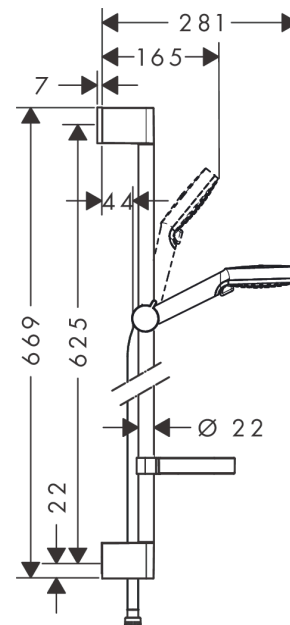

Crometta

Set de douche Vario avec barre Unica'Croma 65 cm et porte-savon

Finition: **Blanc/Chromé** Numéro d'article: **26553400**

Description

Caractéristiques

- comprenant: douchette, barre de douche, flexible de douche, curseur, porte-savon
- dimension: 100 mm
- jet Rain, jet IntenseRain
- changement de jet en tournant l'extrémité de la douchette
- l'angle d'inclinaison du support de douchette est réglable jusqu'à 45°
- débit: 13,8 l/min sous 3 bars de pression
- montage mural: vis de fixation
- supports muraux synthétique
- tube profilé: rond
- longueur du tube: 669 mm
- diamètre de la barre de douche: 22 mm
- distance de perçage 625 mm
- pivot tournant côté douchette évitant la torsion du flexible
- E0, C1, A3, U3
- ACS 19 ACC NY 347 France, valide jusqu'au 08.11.2024
- NF077_375-M1

Détails de l'article

EAN

4011097791975

Technologie

Certificats / Eco-Responsabilité

Photo du produit

Plan géométral

Crometta

Set de douche Vario avec barre Unica'Croma 65 cm et porte-savon

Finition: **Blanc/Chromé** Numéro d'article: **26553400**

Schéma d'écoulement

Les valeurs de consommation ont été mesurées dans la pratique, avec les robinetteries correspondantes (thermostat/mélangeur/vanne sous crépi)

Crometta

Set de douche Vario avec barre Unica'Croma 65 cm et porte-savon

Finition: **Blanc/Chromé** Numéro d'article: **26553400**

Exemple de montage

Crometta

Set de douche Vario avec barre Unica'Croma 65 cm et porte-savon