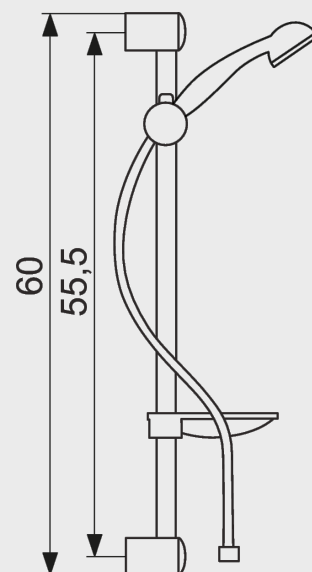

SCHEMA TECHNIQUE

PACKAGING

Produit sous boîte carton brochable