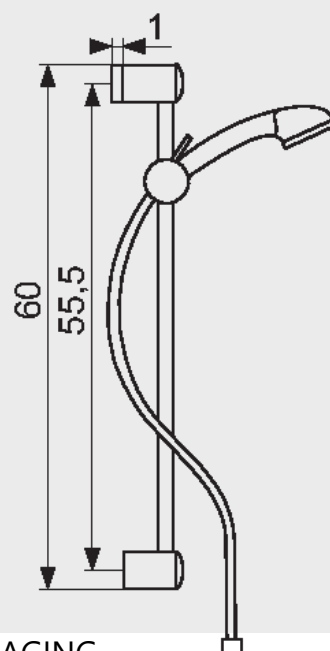

SCHEMA TECHNIQUE

PACKAGING

Produit sous boîte carton brochable