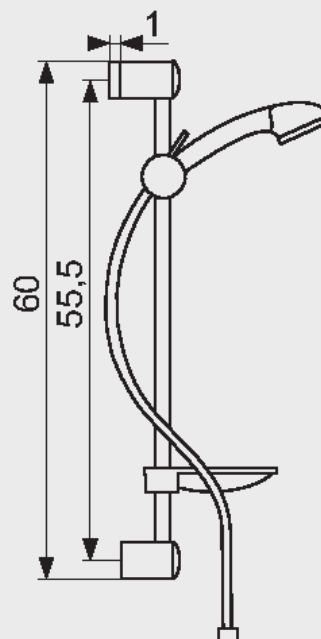

SCHEMA TECHNIQUE

PACKAGING

Produit sous boîte carton brochable