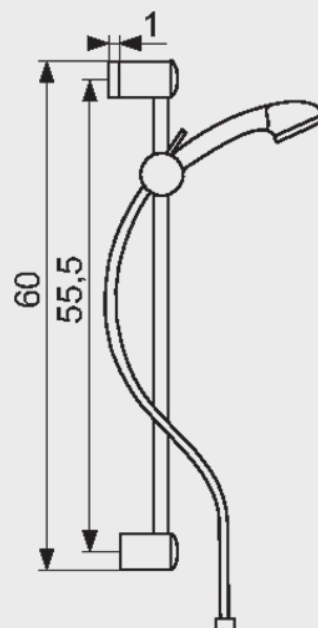

SCHEMA TECHNIQUE

PACKAGING

Produit sous boîte carton brochable