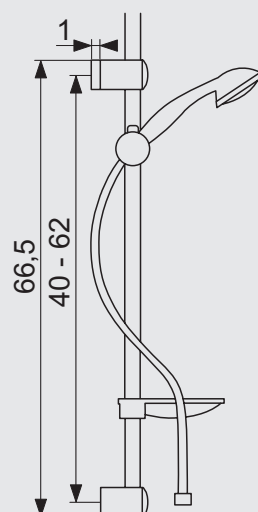

SCHÉMA TECHNIQUE

PACKAGING

Produit sous boîte carton brochable