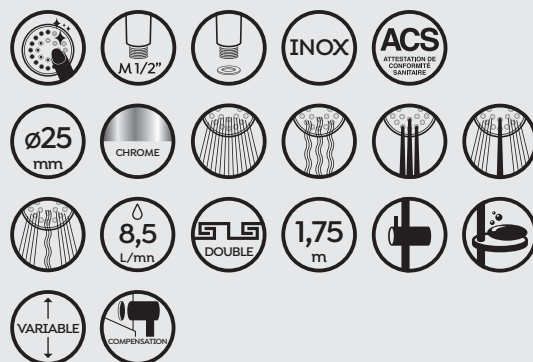

DESCRIPTIF

- Barre inox rénovation Ø 25 mm
- Pieds ABS
- Curseur réglable et orientable
- Déplacement du curseur par poignée
- Flexible double agrafage inox chromé 1,75 m
- Porte-savon

CARACTÉRISTIQUES TECHNIQUES

Nom de gamme	Boréal
Matériau douchette	ABS
Diamètre douchette	80 mm
Nombre de jets	5
Jet 1	Pluie
Jet 2	Massant
Jet 3	Moussant
Jet 4	Pluie + Moussant
Jet 5	Pluie + Massant
Débit	8,5 l/min sous 3,5 bar
Anticalcaire	Oui - via picots
Normes et réglementations	ACS

ARTICLES

Code article	Désignation	Gencod
162 032	Ensemble de douche Boréal 80 - 5 jets SPÉCIAL RÉNOVATION	3610181620323

SCHÉMA TECHNIQUE

PACKAGING

Produit sous boîte carton brochable