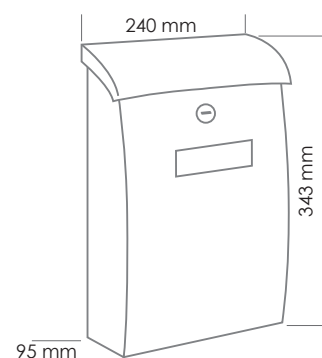

BOÎTES AUX LETTRES INDIVIDUELLES

EN RÉSINE
MODÈLE ÉCONOMIQUE

PLEIN AIR

BORD DE MER

- Entièrement en résine de synthèse, sans élément extérieur oxydable
- Entrée de courrier sous le toit et au dos 220 x 28 mm
- Porte-nom
- Goulotte anti-vol
- Serrure de sécurité 2 clés
- Fixation en applique

Vert 6005	Blanc 9016
143 252	143 253
1	4

Ce modèle étant réalisé en résine de synthèse, les références RAL ne sont données qu'à titre indicatif et les teintes peuvent être légèrement différentes

Dans la même gamme, consultez également :
Center 1 Inox - Center 2 Inox - Iceland Inox
Loff Inox - Sécuribox Inox Brossé