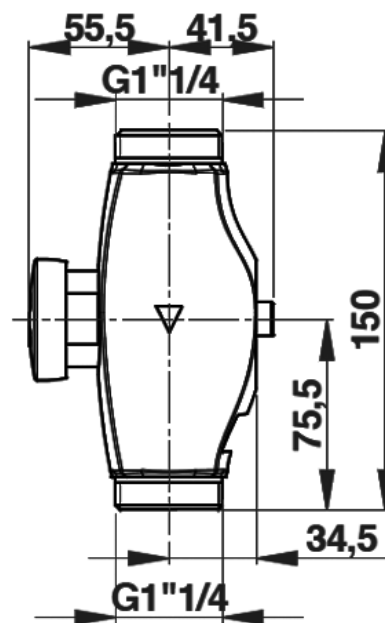

**Gamme :** Robinet temporisé pour chasse

**Réf :** 13011 - PRESTO ECLAIR XL

**> Pression d'utilisation recommandée :**

- 1 à 5 bars

**> Volume chasse :**

- 9 l, ajustable à 6 l avec un robinet d'arrêt non compris
- Dispositif anti-coup de bélier

**> Durée d'écoulement :**

- 7 à 9 secondes

**> Alimentation hydraulique :**

- En ligne, double mâle G 1"1/4 (33x42)
- Raccordement de sortie sur tube de chasse Ø 32 mm

**> Matière et couleur de finition :**