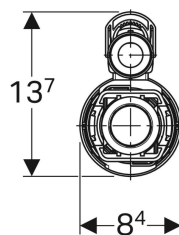

Mécanisme de chasse complet Geberit type 290-380 rinçage simple touche, alimentation d'eau universelle, 3/8", mamelon en laiton

Exemple d'image

Utilisation

- Pour les eaux grises (eaux pluviales) au pH 6,0–9,5 en cas d'utilisation d'une installation de filtration
- Pour réservoirs en céramique
- Pour eau potable
- Pour alimentations en eau 3/8"

Caractéristiques

- Rinçage simple touche
- Hauteur de remplissage réglable
- Mamelon fileté en laiton
- Adaptable en hauteur
- Volume de chasse réglable

- Tube de trop-plein adaptable en hauteur
- Alimentation latérale
- Alimentation par le bas
- Avec fixation du couvercle