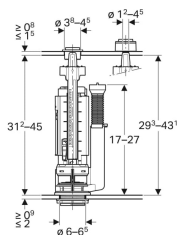

Mécanisme de chasse complet Geberit type 290-380 rinçage simple touche, alimentation d'eau universelle, 3/8", mamelon en laiton

Exemple d'image

Utilisation

- Pour les eaux grises (eaux pluviales) au pH 6,0–9,5 en cas d'utilisation d'une installation de filtration
- Pour réservoirs en céramique
- Pour eau potable
- Pour alimentations en eau 3/8"

Caractéristiques

- Rinçage simple touche
- Hauteur de remplissage réglable
- Mamelon fileté en laiton
- Adaptable en hauteur
- Volume de chasse réglable

- Tube de trop-plein adaptable en hauteur
- Alimentation latérale
- Alimentation par le bas
- Avec fixation du couvercle

Caractéristiques techniques

Pression dynamique	0.1-10 bar
Bruit de conduite à 3 bars	12 dB(A)
Bruit de conduite à 5 bars	18 dB(A)
Température de stockage maximale	40 °C
Température maximale de l'eau	25 °C
Force de déclenchement	18 N